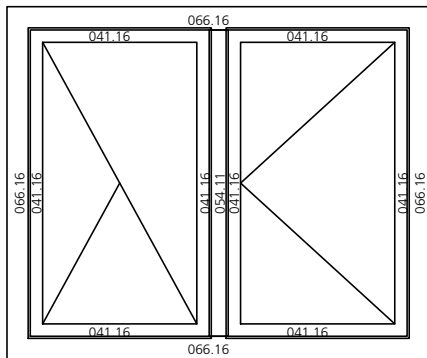

2 Legende Typenübersicht

- 5 **Legende – Profilübersicht**

- 12 **Legende – Typenübersicht**

- 22 **Preislisten**

- 35 **Schnitte – Fenster – Eurofalz : System Herma**

- 93 **Schnitte - Hebeschiebetüren**

- 110 **Schnitte – Eingangstüren**

- 119 **Schnitte – nach aussen aufgehende Türen**

- 123 **Schnitte - Fenster – Eurofalz : System 6025**

Typen Nr.	Bezeichnung	Seite
Typ 1	Fenster 1-flügelig	2.01
Typ 2	Fenster 2-flügelig mit Schlagleiste	2.01
Typ 3	Fenster 2-teilig mit Setzholz	2.01
Typ 4	Fenster 3-flügelig mit Schlagleiste	2.01
Typ 5	Fenster 3-teilig mit 2 Setzhölzern	2.02
Typ 6	Tür 1-flügelig	2.02
Typ 7	Tür 2-flügelig mit Schlagleiste	2.03
Typ 8	Tür 2-teilig mit Setzholz	2.03
Typ 9	Tür 3-flügelig mit Schlagleiste	2.04
Typ 10	Tür 3-flügelig mit 2 Setzhölzern	2.04
Typ 11	Fixelement 1-teilig	2.05
Typ 12	Fixelement 2-teilig mit Setzholz	2.05
Typ 13	Fixelement 3-teilig mit 2 Setzhölzern	2.05
Typ 14	Fixelement 1-teilig mit Sockelverbreiterung	2.06
Typ 15	Fixelement 2-teilig mit Setzholz und Sockelverbreiterung	2.06
Typ 16	Fixelement 3-teilig mit 2 Setzhölzern und Sockelverbreiterung	2.07
Typ 17	Fenster 4-flügelig mit Setzholz und 2 Schlagleisten	2.07
Typ 18	Fenster 4-flügelig mit 2 Setzhölzern und Schlagleiste	2.07
Typ 19	Fenster mit 2 Setzhölzern und einer Schlagleiste, links und rechts fix	2.08
Typ 20		
Typ 21		
Typ 31	Eingangstür	
Typ 32	Eingangstür mit Seitenteil	
Typ 33	Eingangstür mit 2 Seitenteilen	

Typ 1) Fenster einflügelig

Typ 2) Fenster zweiflügelig
mit Schlagleiste

Typ 3) Fenster zweiflügelig
mit Setzholz

Typ 4) Fenster dreiflügelig
mit Schlagleiste

Typ 5) Fenster dreiteilig
mit zwei Setzhölzern