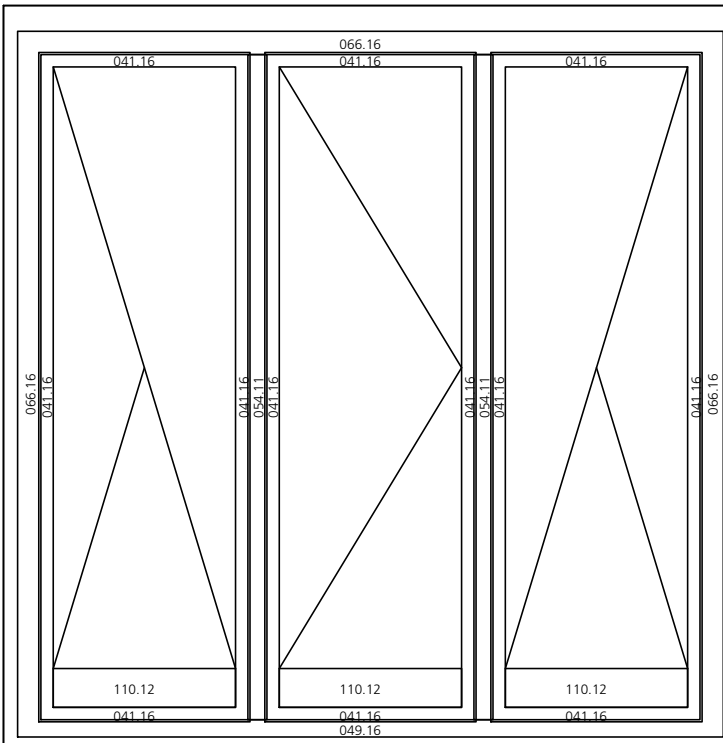

Typ 9) Tür dreiteilig
mit Schlagleisten