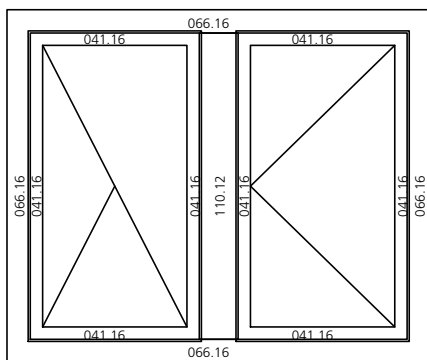

- 119 **Schnitte – nach aussen aufgehende Türen**

- 123 **Schnitte - Fenster – Eurofalz : System 6025**

Typen Nr.	Bezeichnung	Seite
Typ 1	Fenster 1-flügelig	2.01
Typ 2	Fenster 2-flügelig mit Schlagleiste	2.01
Typ 3	Fenster 2-teilig mit Setzholz	2.01
Typ 4	Fenster 3-flügelig mit Schlagleiste	2.01
Typ 5	Fenster 3-teilig mit 2 Setzhölzern	2.02
Typ 6	Tür 1-flügelig	2.02
Typ 7	Tür 2-flügelig mit Schlagleiste	2.03
Typ 8	Tür 2-teilig mit Setzholz	2.03
Typ 9	Tür 3-flügelig mit Schlagleiste	2.04
Typ 10	Tür 3-flügelig mit 2 Setzhölzern	2.04
Typ 11	Fixelement 1-teilig	2.05
Typ 12	Fixelement 2-teilig mit Setzholz	2.05
Typ 13	Fixelement 3-teilig mit 2 Setzhölzern	2.05
Typ 14	Fixelement 1-teilig mit Sockelverbreiterung	2.06
Typ 15	Fixelement 2-teilig mit Setzholz und Sockelverbreiterung	2.06
Typ 16	Fixelement 3-teilig mit 2 Setzhölzern und Sockelverbreiterung	2.07
Typ 17	Fenster 4-flügelig mit Setzholz und 2 Schlagleisten	2.07
Typ 18	Fenster 4-flügelig mit 2 Setzhölzern und Schlagleiste	2.07
Typ 19	Fenster mit 2 Setzhölzern und einer Schlagleiste, links und rechts fix	2.08
Typ 20		
Typ 21		
Typ 31	Eingangstür	
Typ 32	Eingangstür mit Seitenteil	
Typ 33	Eingangstür mit 2 Seitenteilen	

Typ 1) Fenster einflügelig

Typ 2) Fenster zweiflügelig
mit Schlagleiste

Typ 3) Fenster zweiflügelig
mit Setzholz

Typ 4) Fenster dreiflügelig
mit Schlagleiste

Typ 5) Fenster dreiteilig
mit zwei Setzhölzern