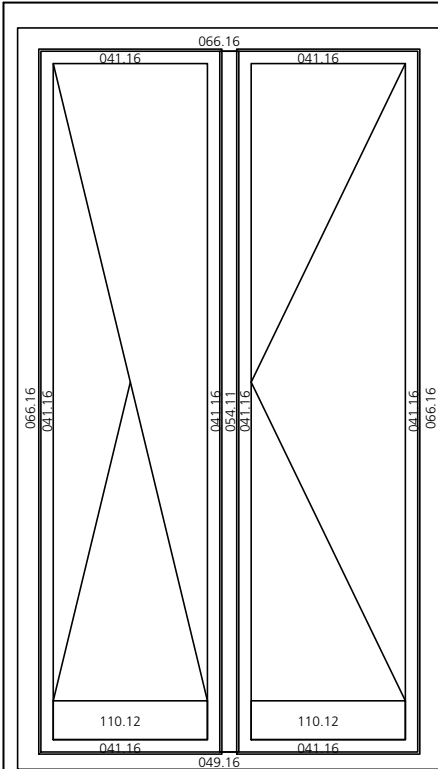

Typ 7) Türe zweiflügelig
mit Schlagleiste