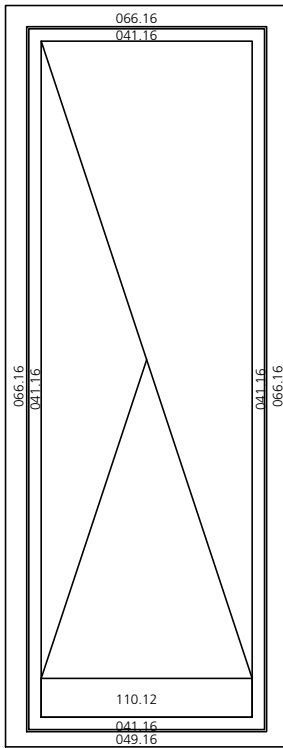

- 119 **Schnitte – nach aussen aufgehende Türen**

- 123 **Schnitte - Fenster – Eurofalz : System 6025**

Typen Nr.	Bezeichnung	Seite
Typ 1	Fenster 1-flügelig	2.01
Typ 2	Fenster 2-flügelig mit Schlagleiste	2.01
Typ 3	Fenster 2-teilig mit Setzholz	2.01
Typ 4	Fenster 3-flügelig mit Schlagleiste	2.01
Typ 5	Fenster 3-teilig mit 2 Setzhölzern	2.02
Typ 6	Tür 1-flügelig	2.02
Typ 7	Tür 2-flügelig mit Schlagleiste	2.03
Typ 8	Tür 2-teilig mit Setzholz	2.03
Typ 9	Tür 3-flügelig mit Schlagleiste	2.04
Typ 10	Tür 3-flügelig mit 2 Setzhölzern	2.04
Typ 11	Fixelement 1-teilig	2.05
Typ 12	Fixelement 2-teilig mit Setzholz	2.05
Typ 13	Fixelement 3-teilig mit 2 Setzhölzern	2.05
Typ 14	Fixelement 1-teilig mit Sockelverbreiterung	2.06
Typ 15	Fixelement 2-teilig mit Setzholz und Sockelverbreiterung	2.06
Typ 16	Fixelement 3-teilig mit 2 Setzhölzern und Sockelverbreiterung	2.07
Typ 17	Fenster 4-flügelig mit Setzholz und 2 Schlagleisten	2.07
Typ 18	Fenster 4-flügelig mit 2 Setzhölzern und Schlagleiste	2.07
Typ 19	Fenster mit 2 Setzhölzern und einer Schlagleiste, links und rechts fix	2.08
Typ 20		
Typ 21		
Typ 31	Eingangstür	
Typ 32	Eingangstür mit Seitenteil	
Typ 33	Eingangstür mit 2 Seitenteilen	

Typ 1) Fenster einflügelig

Typ 2) Fenster zweiflügelig
mit Schlagleiste

Typ 3) Fenster zweiflügelig
mit Setzholz

Typ 4) Fenster dreiflügelig
mit Schlagleiste

Typ 5) Fenster dreiteilig
mit zwei Setzhölzern