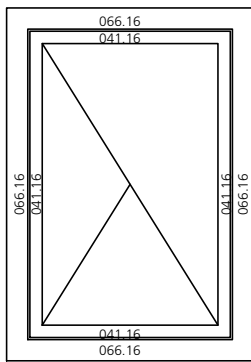

- 119 **Schnitte – nach aussen aufgehende Türen**

- 123 **Schnitte - Fenster – Eurofalz : System 6025**

Typen Nr.	Bezeichnung	Seite
Typ 1	Fenster 1-flügelig	2.01
Typ 2	Fenster 2-flügelig mit Schlagleiste	2.01
Typ 3	Fenster 2-teilig mit Setzholz	2.01
Typ 4	Fenster 3-flügelig mit Schlagleiste	2.01
Typ 5	Fenster 3-teilig mit 2 Setzhölzern	2.02
Typ 6	Tür 1-flügelig	2.02
Typ 7	Tür 2-flügelig mit Schlagleiste	2.03
Typ 8	Tür 2-teilig mit Setzholz	2.03
Typ 9	Tür 3-flügelig mit Schlagleiste	2.04
Typ 10	Tür 3-flügelig mit 2 Setzhölzern	2.04
Typ 11	Fixelement 1-teilig	2.05
Typ 12	Fixelement 2-teilig mit Setzholz	2.05
Typ 13	Fixelement 3-teilig mit 2 Setzhölzern	2.05
Typ 14	Fixelement 1-teilig mit Sockelverbreiterung	2.06
Typ 15	Fixelement 2-teilig mit Setzholz und Sockelverbreiterung	2.06
Typ 16	Fixelement 3-teilig mit 2 Setzhölzern und Sockelverbreiterung	2.07
Typ 17	Fenster 4-flügelig mit Setzholz und 2 Schlagleisten	2.07
Typ 18	Fenster 4-flügelig mit 2 Setzhölzern und Schlagleiste	2.07
Typ 19	Fenster mit 2 Setzhölzern und einer Schlagleiste, links und rechts fix	2.08
Typ 20		
Typ 21		
Typ 31	Eingangstür	
Typ 32	Eingangstür mit Seitenteil	
Typ 33	Eingangstür mit 2 Seitenteilen	