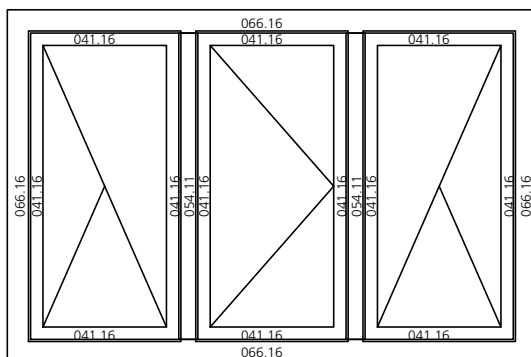

- 119 **Schnitte – nach aussen aufgehende Türen**

- 123 **Schnitte - Fenster – Eurofalz : System 6025**

Typen Nr.	Bezeichnung	Seite
Typ 1	Fenster 1-flügelig	2.01
Typ 2	Fenster 2-flügelig mit Schlagleiste	2.01
Typ 3	Fenster 2-teilig mit Setzholz	2.01
Typ 4	Fenster 3-flügelig mit Schlagleiste	2.01
Typ 5	Fenster 3-teilig mit 2 Setzhölzern	2.02
Typ 6	Tür 1-flügelig	2.02
Typ 7	Tür 2-flügelig mit Schlagleiste	2.03
Typ 8	Tür 2-teilig mit Setzholz	2.03
Typ 9	Tür 3-flügelig mit Schlagleiste	2.04
Typ 10	Tür 3-flügelig mit 2 Setzhölzern	2.04
Typ 11	Fixelement 1-teilig	2.05
Typ 12	Fixelement 2-teilig mit Setzholz	2.05
Typ 13	Fixelement 3-teilig mit 2 Setzhölzern	2.05
Typ 14	Fixelement 1-teilig mit Sockelverbreiterung	2.06
Typ 15	Fixelement 2-teilig mit Setzholz und Sockelverbreiterung	2.06
Typ 16	Fixelement 3-teilig mit 2 Setzhölzern und Sockelverbreiterung	2.07
Typ 17	Fenster 4-flügelig mit Setzholz und 2 Schlagleisten	2.07
Typ 18	Fenster 4-flügelig mit 2 Setzhölzern und Schlagleiste	2.07
Typ 19	Fenster mit 2 Setzhölzern und einer Schlagleiste, links und rechts fix	2.08
Typ 20		
Typ 21		
Typ 31	Eingangstür	
Typ 32	Eingangstür mit Seitenteil	
Typ 33	Eingangstür mit 2 Seitenteilen	

Typ 1) Fenster einflügelig

Typ 2) Fenster zweiflügelig
mit Schlagleiste

Typ 3) Fenster zweiflügelig
mit Setzholz

Typ 4) Fenster dreiflügelig
mit Schlagleiste

Typ 5) Fenster dreiteilig
mit zwei Setzhölzern