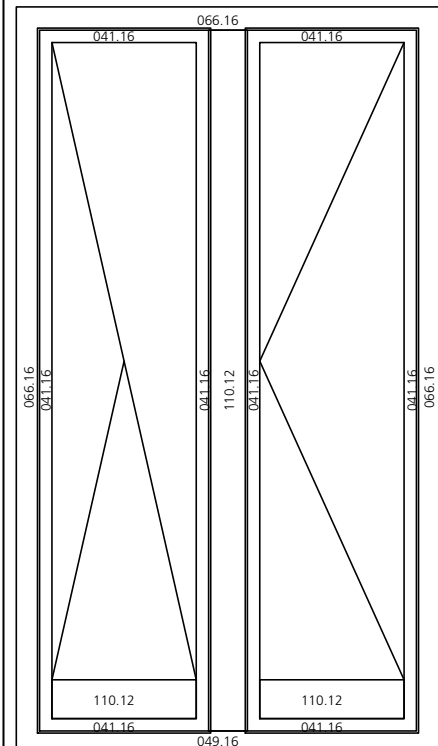

Typ 8) Türe zweiteilig
mit Setzholz