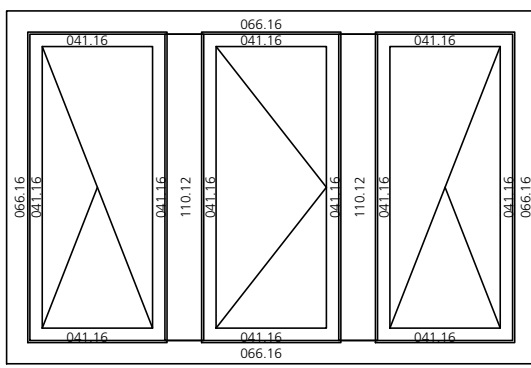

- 119 **Schnitte – nach aussen aufgehende Türen**

- 123 **Schnitte - Fenster – Eurofalz : System 6025**

Typen Nr.	Bezeichnung	Seite
Typ 1	Fenster 1-flügelig	2.01
Typ 2	Fenster 2-flügelig mit Schlagleiste	2.01
Typ 3	Fenster 2-teilig mit Setzholz	2.01
Typ 4	Fenster 3-flügelig mit Schlagleiste	2.01
Typ 5	Fenster 3-teilig mit 2 Setzhölzern	2.02
Typ 6	Tür 1-flügelig	2.02
Typ 7	Tür 2-flügelig mit Schlagleiste	2.03
Typ 8	Tür 2-teilig mit Setzholz	2.03
Typ 9	Tür 3-flügelig mit Schlagleiste	2.04
Typ 10	Tür 3-flügelig mit 2 Setzhölzern	2.04
Typ 11	Fixelement 1-teilig	2.05
Typ 12	Fixelement 2-teilig mit Setzholz	2.05
Typ 13	Fixelement 3-teilig mit 2 Setzhölzern	2.05
Typ 14	Fixelement 1-teilig mit Sockelverbreiterung	2.06
Typ 15	Fixelement 2-teilig mit Setzholz und Sockelverbreiterung	2.06
Typ 16	Fixelement 3-teilig mit 2 Setzhölzern und Sockelverbreiterung	2.07
Typ 17	Fenster 4-flügelig mit Setzholz und 2 Schlagleisten	2.07
Typ 18	Fenster 4-flügelig mit 2 Setzhölzern und Schlagleiste	2.07
Typ 19	Fenster mit 2 Setzhölzern und einer Schlagleiste, links und rechts fix	2.08
Typ 20		
Typ 21		
Typ 31	Eingangstür	
Typ 32	Eingangstür mit Seitenteil	
Typ 33	Eingangstür mit 2 Seitenteilen	

Typ 1) Fenster einflügelig

Typ 2) Fenster zweiflügelig
mit Schlagleiste

Typ 3) Fenster zweiflügelig
mit Setzholz

Typ 4) Fenster dreiflügelig
mit Schlagleiste

Typ 5) Fenster dreiteilig
mit zwei Setzhölzern