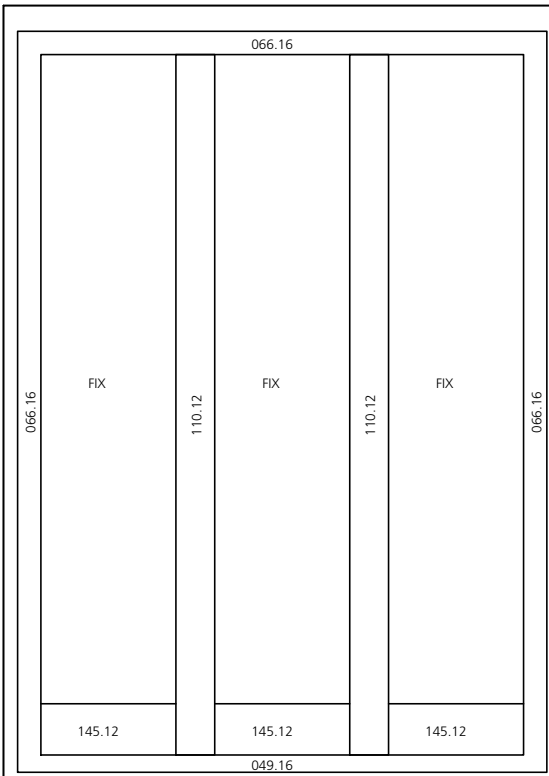

Typ 1) Fenster einflügelig

Typ 2) Fenster zweiflügelig
mit Schlagleiste

Typ 3) Fenster zweiflügelig
mit Setzholz

Typ 4) Fenster dreiflügelig
mit Schlagleiste

Typ 5) Fenster dreiteilig
mit zwei Setzhölzern

Typ 6) Türe einflügelig

Typ 7) Türe zweiflügelig
mit Schlagleiste

Typ 8) Türe zweiteilig
mit Setzholz

Typ 9) Tür dreiteilig
mit Schlagleisten

Typ 10) Tür dreiteilig
mit 2 Setzhölzern

Typ 11) Fixelement einteilig

Typ 12) Fixelement zweiteilig
mit SetzholzTyp 13) Fixelement dreiteilig
mit 2 Setzhölzern

Typ 14) Fixelement einteilig
mit Sockelverbreiterung

Typ 15) Fixelement zweiteilig
mit Setzholz und Sockelverbreiterung