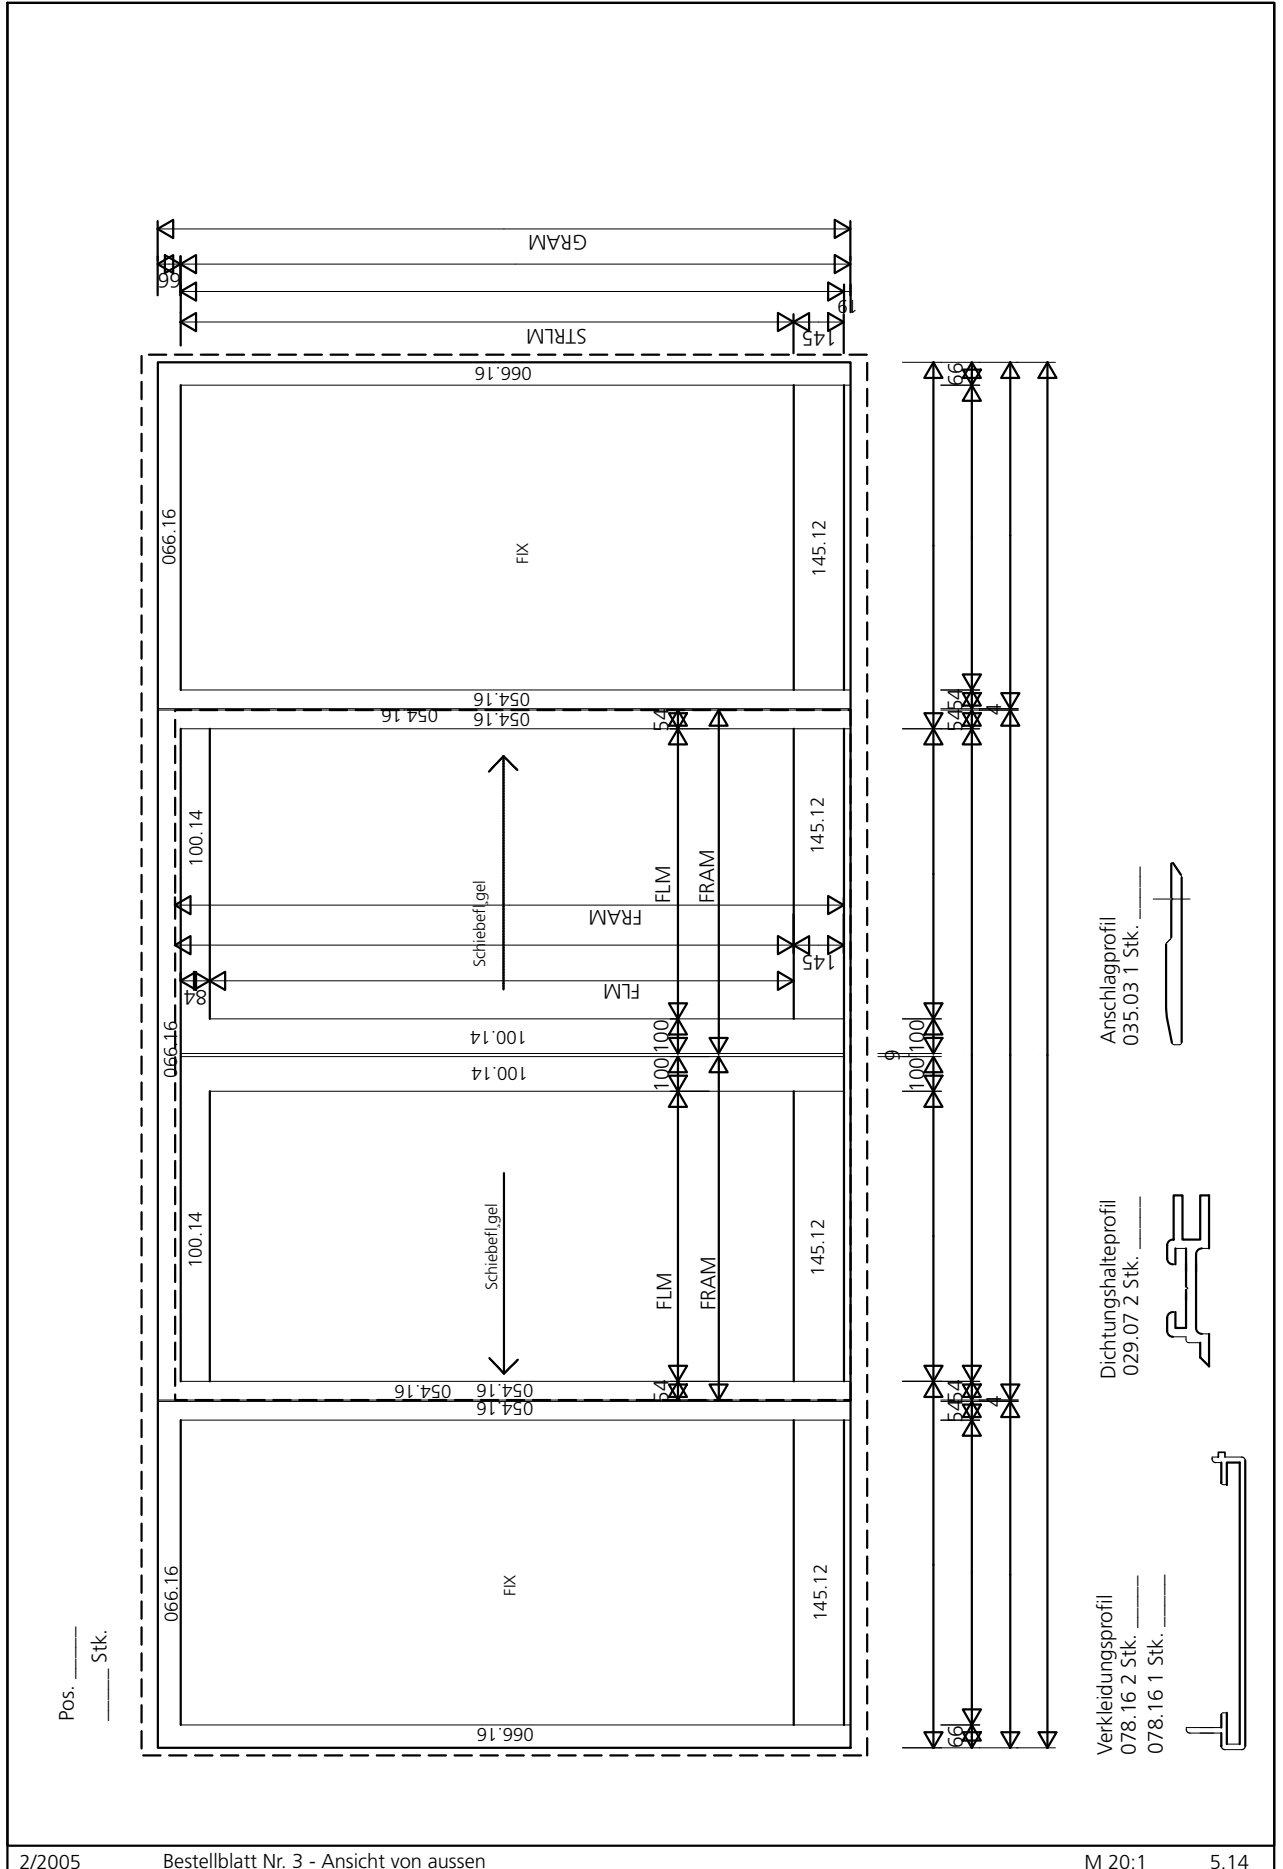

## 5 Schnitte - Hebeschiebetüren

- 5      **Legende – Profilübersicht**
  
- 12     **Legende – Typenübersicht**
  
- 22     **Preislisten**
  
- 35     **Schnitte – Fenster – Eurofalz : System Herma**
  
- 93     **Schnitte - Hebeschiebetüren**
  
- 110    **Schnitte – Eingangstüren**
  
- 119    **Schnitte – nach aussen aufgehende Türen**
  
- 123    **Schnitte - Fenster – Eurofalz : System 6025**

Pos. \_\_\_\_\_  
 \_\_\_\_\_ Stk.

Verkleidungsprofil  
 078.16 2 Stk. \_\_\_\_\_  
 078.16 1 Stk. \_\_\_\_\_

Dichtungshalteprofil  
 029.07 1 Stk. \_\_\_\_\_

Pos. \_\_\_\_\_  
 \_\_\_\_\_ Stk.

Verkleidungsprofil  
 078.16 2 Stk. \_\_\_\_\_  
 078.16 1 Stk. \_\_\_\_\_

Dichtungshalteprofil  
 029.07 1 Stk. \_\_\_\_\_

Pos. \_\_\_\_\_  
 \_\_\_\_\_ Stk.

Verkleidungsprofil  
 078.16 2 Stk. \_\_\_\_\_  
 078.16 1 Stk. \_\_\_\_\_

Dichtungshalteprofil  
 029.07 1 Stk. \_\_\_\_\_