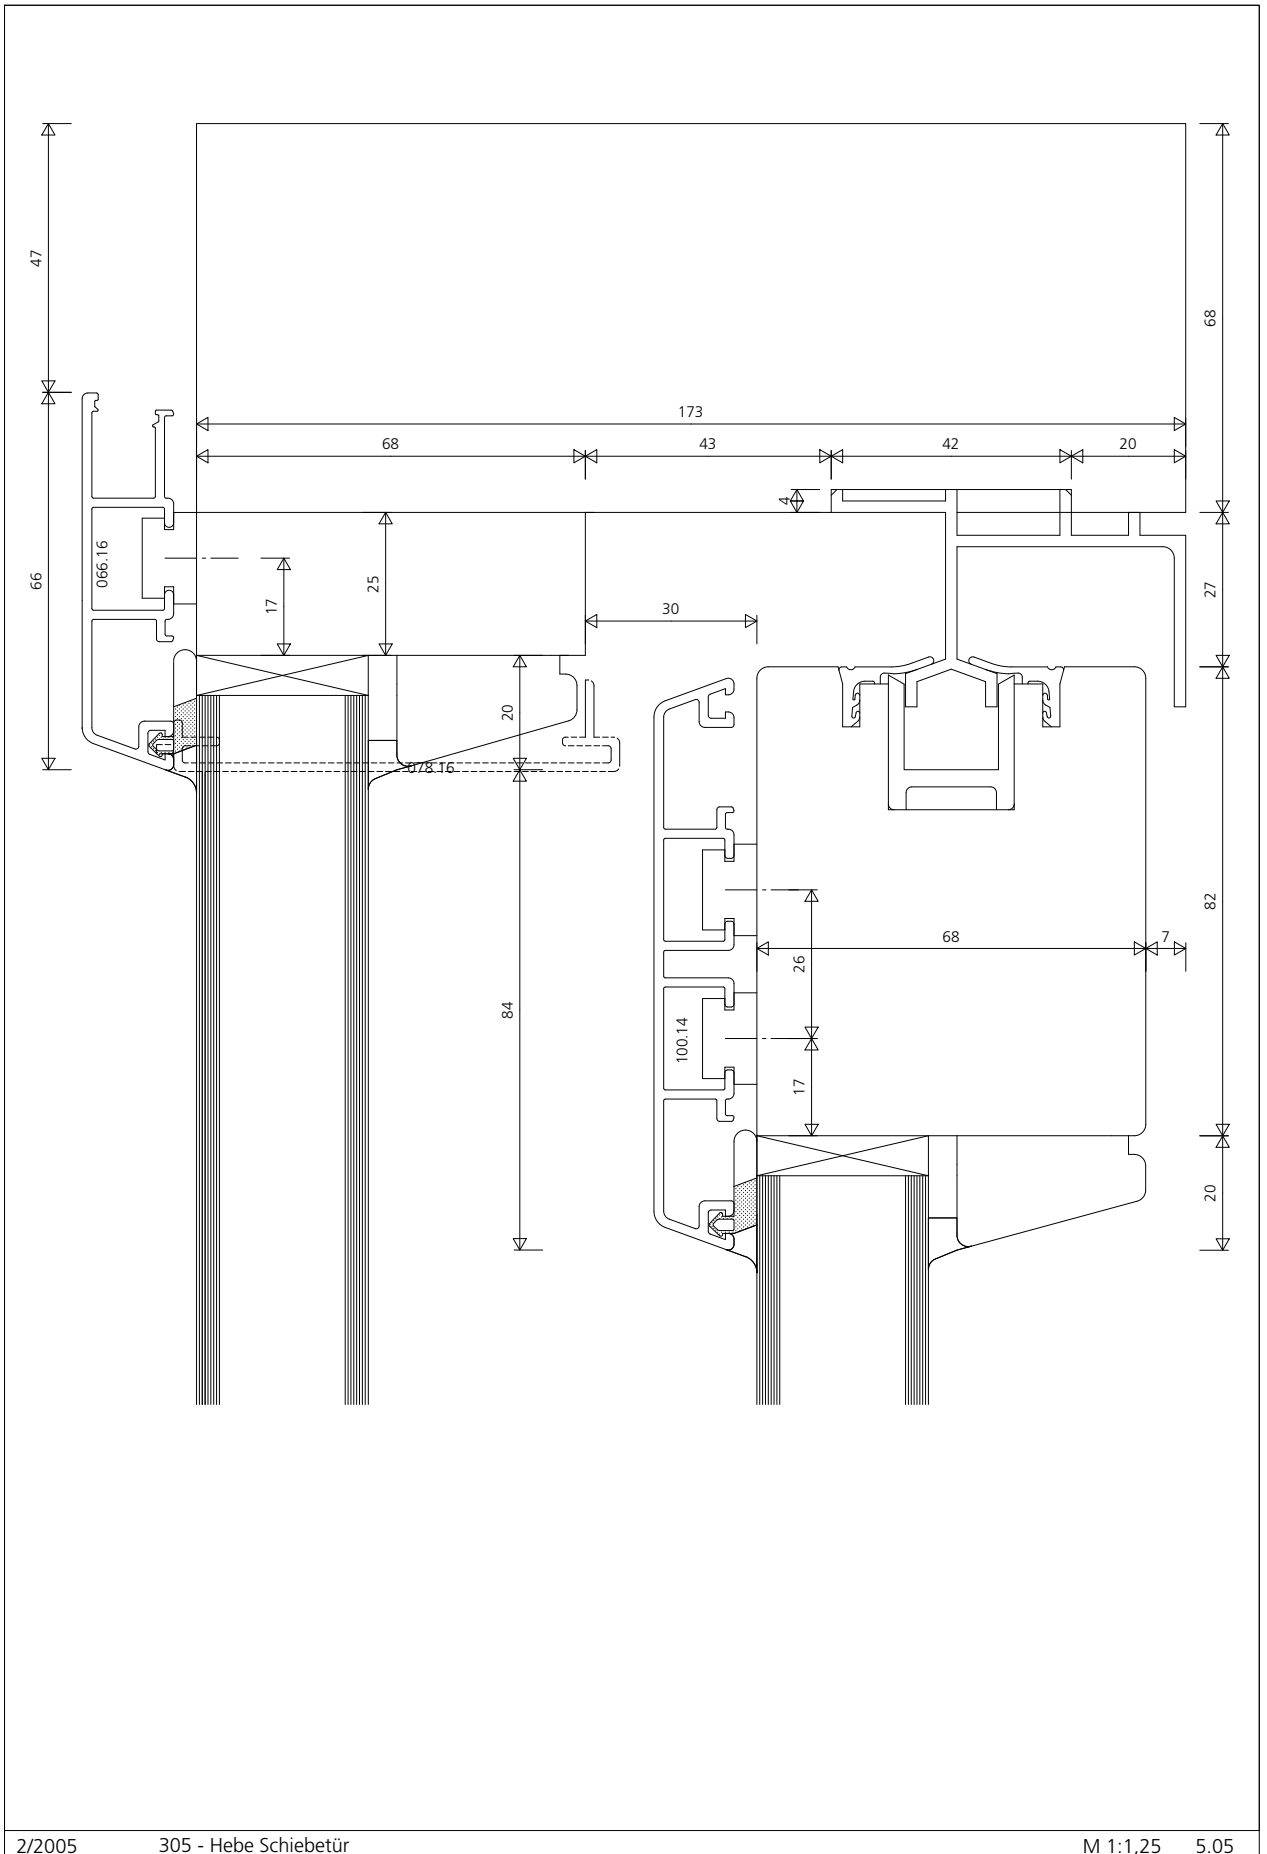

## 5 Schnitte - Hebeschiebetüren

- 5      **Legende – Profilübersicht**
  
- 12     **Legende – Typenübersicht**
  
- 22     **Preislisten**
  
- 35     **Schnitte – Fenster – Eurofalz : System Herma**
  
- 93     **Schnitte - Hebeschiebetüren**
  
- 110    **Schnitte – Eingangstüren**
  
- 119    **Schnitte – nach aussen aufgehende Türen**
  
- 123    **Schnitte - Fenster – Eurofalz : System 6025**

Pos. \_\_\_\_\_  
 \_\_\_\_\_ Stk.

Verkleidungsprofil  
 078.16 2 Stk. \_\_\_\_\_  
 078.16 1 Stk. \_\_\_\_\_

Dichtungshalteprofil  
 029.07 1 Stk. \_\_\_\_\_

Pos. \_\_\_\_\_  
 \_\_\_\_\_ Stk.

Verkleidungsprofil  
 078.16 2 Stk. \_\_\_\_\_  
 078.16 1 Stk. \_\_\_\_\_

Dichtungshalteprofil  
 029.07 1 Stk. \_\_\_\_\_

Pos. \_\_\_\_\_  
 \_\_\_\_\_ Stk.

Verkleidungsprofil  
 078.16 2 Stk. \_\_\_\_\_  
 078.16 1 Stk. \_\_\_\_\_

Dichtungshalteprofil  
 029.07 1 Stk. \_\_\_\_\_