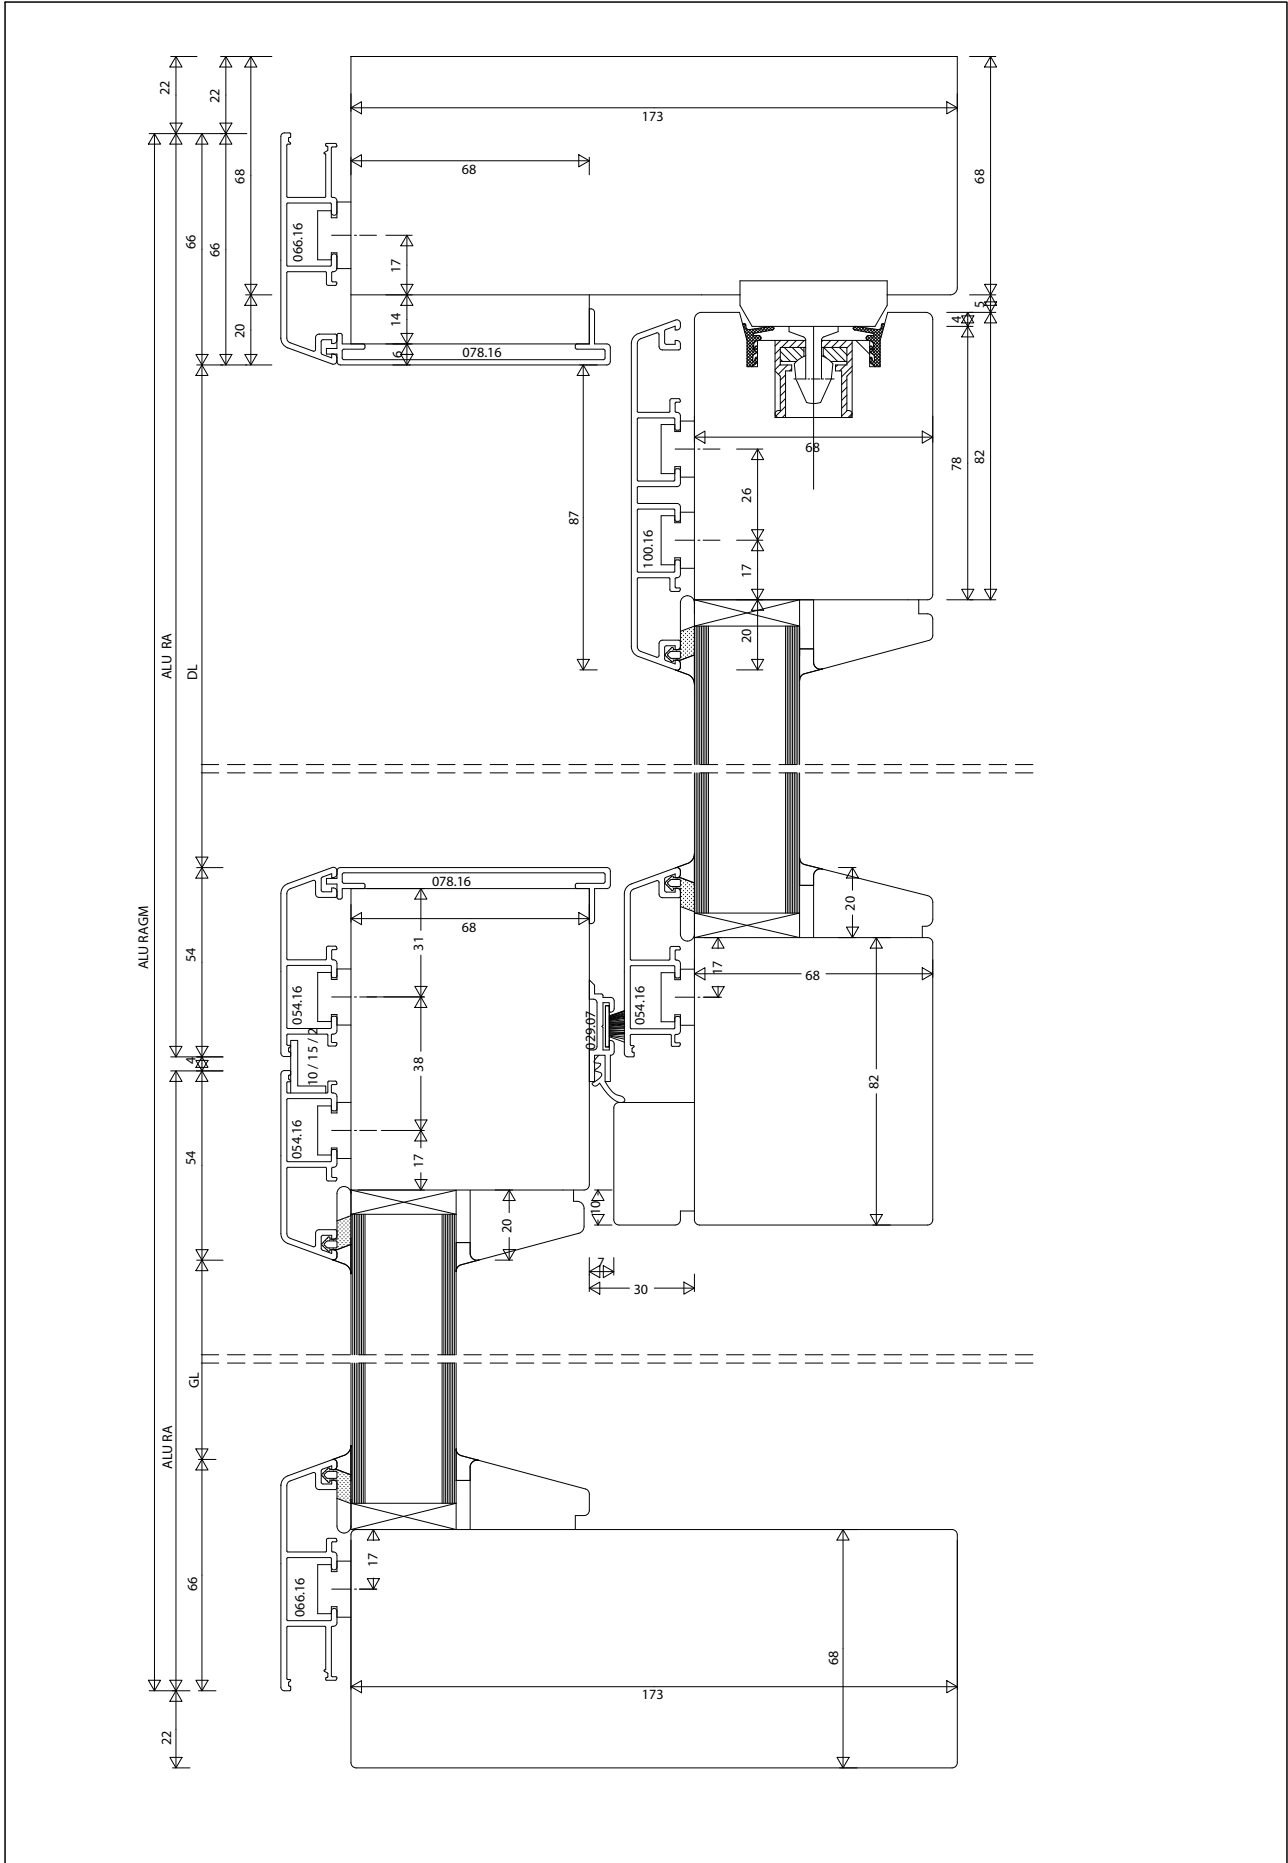

## 5 Schnitte - Hebeschiebetüren

- 5      **Legende – Profilübersicht**
  
- 12     **Legende – Typenübersicht**
  
- 22     **Preislisten**
  
- 35     **Schnitte – Fenster – Eurofalz : System Herma**
  
- 93     **Schnitte - Hebeschiebetüren**
  
- 110    **Schnitte – Eingangstüren**
  
- 119    **Schnitte – nach aussen aufgehende Türen**
  
- 123    **Schnitte - Fenster – Eurofalz : System 6025**

Pos. \_\_\_\_\_  
 \_\_\_\_\_ Stk.

Verkleidungsprofil  
 078.16 2 Stk. \_\_\_\_\_  
 078.16 1 Stk. \_\_\_\_\_

Dichtungshalteprofil  
 029.07 1 Stk. \_\_\_\_\_

Pos. \_\_\_\_\_  
 \_\_\_\_\_ Stk.

Verkleidungsprofil  
 078.16 2 Stk. \_\_\_\_\_  
 078.16 1 Stk. \_\_\_\_\_

Dichtungshalteprofil  
 029.07 1 Stk. \_\_\_\_\_

Pos. \_\_\_\_\_  
 \_\_\_\_\_ Stk.

Verkleidungsprofil  
 078.16 2 Stk. \_\_\_\_\_  
 078.16 1 Stk. \_\_\_\_\_

Dichtungshalteprofil  
 029.07 1 Stk. \_\_\_\_\_