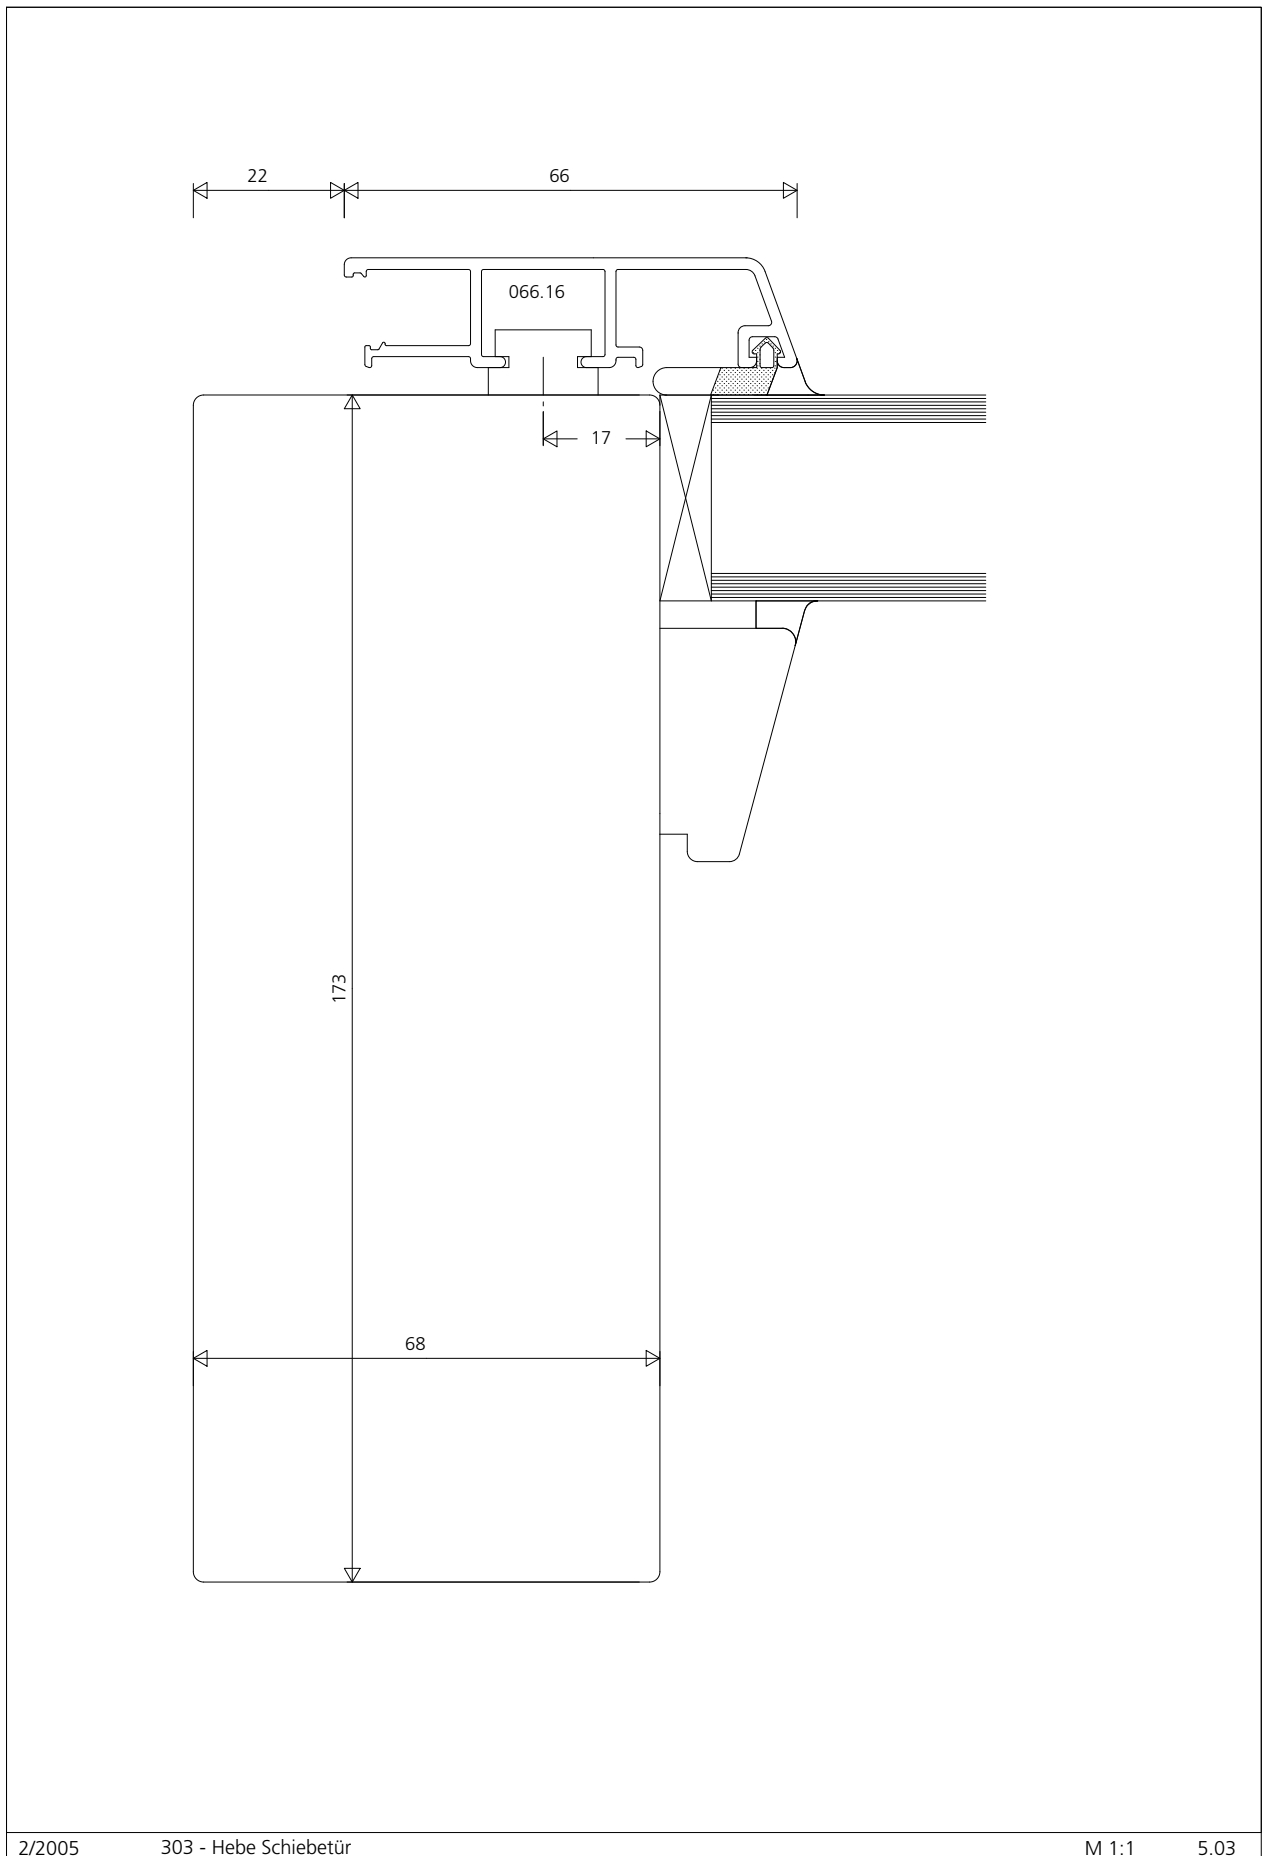

## 5 Schnitte - Hebeschiebetüren

- 5      **Legende – Profilübersicht**
  
- 12     **Legende – Typenübersicht**
  
- 22     **Preislisten**
  
- 35     **Schnitte – Fenster – Eurofalz : System Herma**
  
- 93     **Schnitte - Hebeschiebetüren**
  
- 110    **Schnitte – Eingangstüren**
  
- 119    **Schnitte – nach aussen aufgehende Türen**
  
- 123    **Schnitte - Fenster – Eurofalz : System 6025**

Pos. \_\_\_\_\_  
 \_\_\_\_\_ Stk.

Verkleidungsprofil  
 078.16 2 Stk. \_\_\_\_\_  
 078.16 1 Stk. \_\_\_\_\_

Dichtungshalteprofil  
 029.07 1 Stk. \_\_\_\_\_

Pos. \_\_\_\_\_  
 \_\_\_\_\_ Stk.

Verkleidungsprofil  
 078.16 2 Stk. \_\_\_\_\_  
 078.16 1 Stk. \_\_\_\_\_