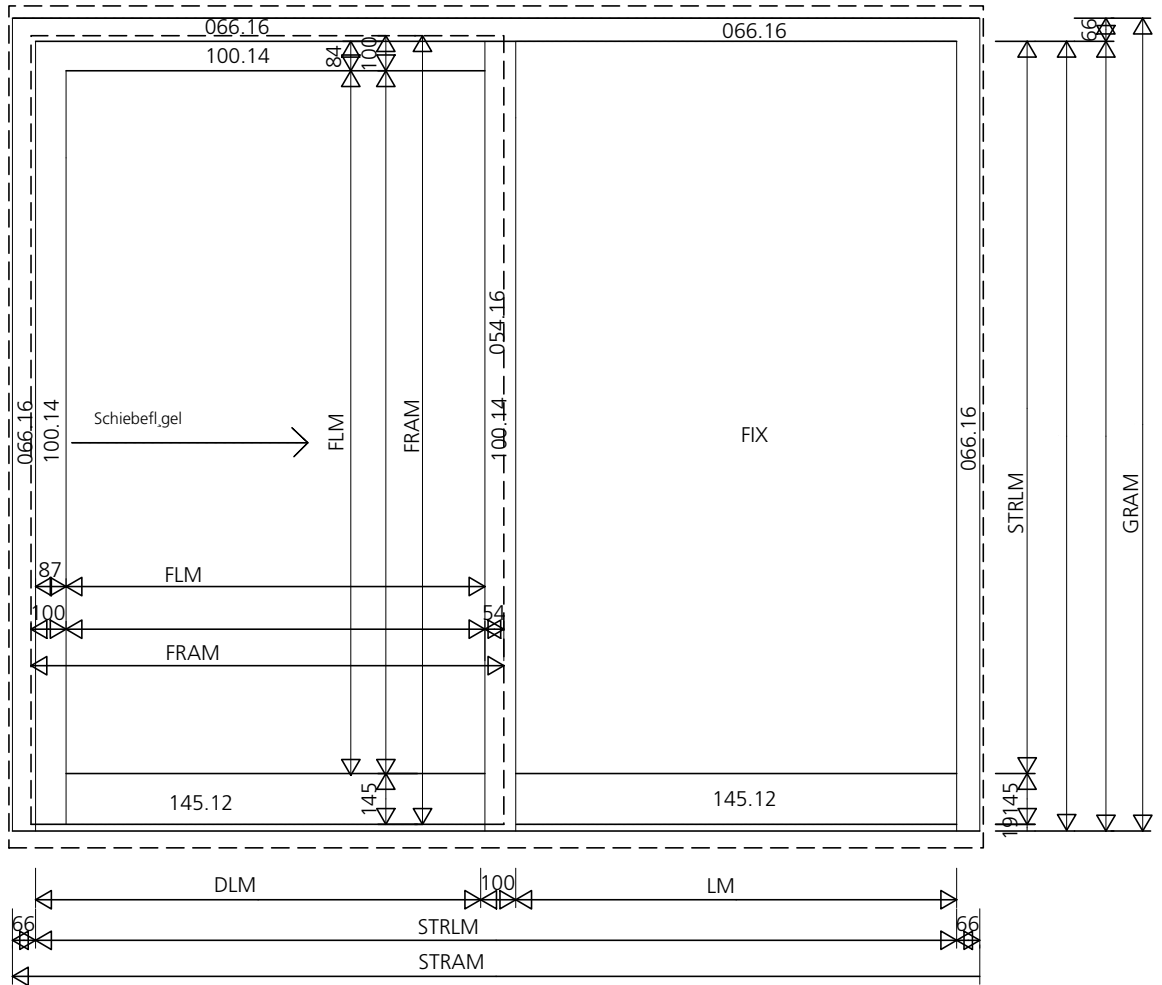

## 5 Schnitte - Hebeschiebetüren

- 5      **Legende – Profilübersicht**
  
- 12     **Legende – Typenübersicht**
  
- 22     **Preislisten**
  
- 35     **Schnitte – Fenster – Eurofalz : System Herma**
  
- 93     **Schnitte - Hebeschiebetüren**
  
- 110    **Schnitte – Eingangstüren**
  
- 119    **Schnitte – nach aussen aufgehende Türen**
  
- 123    **Schnitte - Fenster – Eurofalz : System 6025**

Pos. \_\_\_\_\_  
 \_\_\_\_\_ Stk.

Verkleidungsprofil  
 078.16 2 Stk. \_\_\_\_\_  
 078.16 1 Stk. \_\_\_\_\_

Dichtungshalteprofil  
 029.07 1 Stk. \_\_\_\_\_

Pos. \_\_\_\_\_  
 \_\_\_\_\_ Stk.

Verkleidungsprofil  
 078.16 2 Stk. \_\_\_\_\_  
 078.16 1 Stk. \_\_\_\_\_

Dichtungshalteprofil  
 029.07 1 Stk. \_\_\_\_\_

Pos. \_\_\_\_\_  
 \_\_\_\_\_ Stk.

Verkleidungsprofil  
 078.16 2 Stk. \_\_\_\_\_  
 078.16 1 Stk. \_\_\_\_\_

Dichtungshalteprofil  
 029.07 1 Stk. \_\_\_\_\_