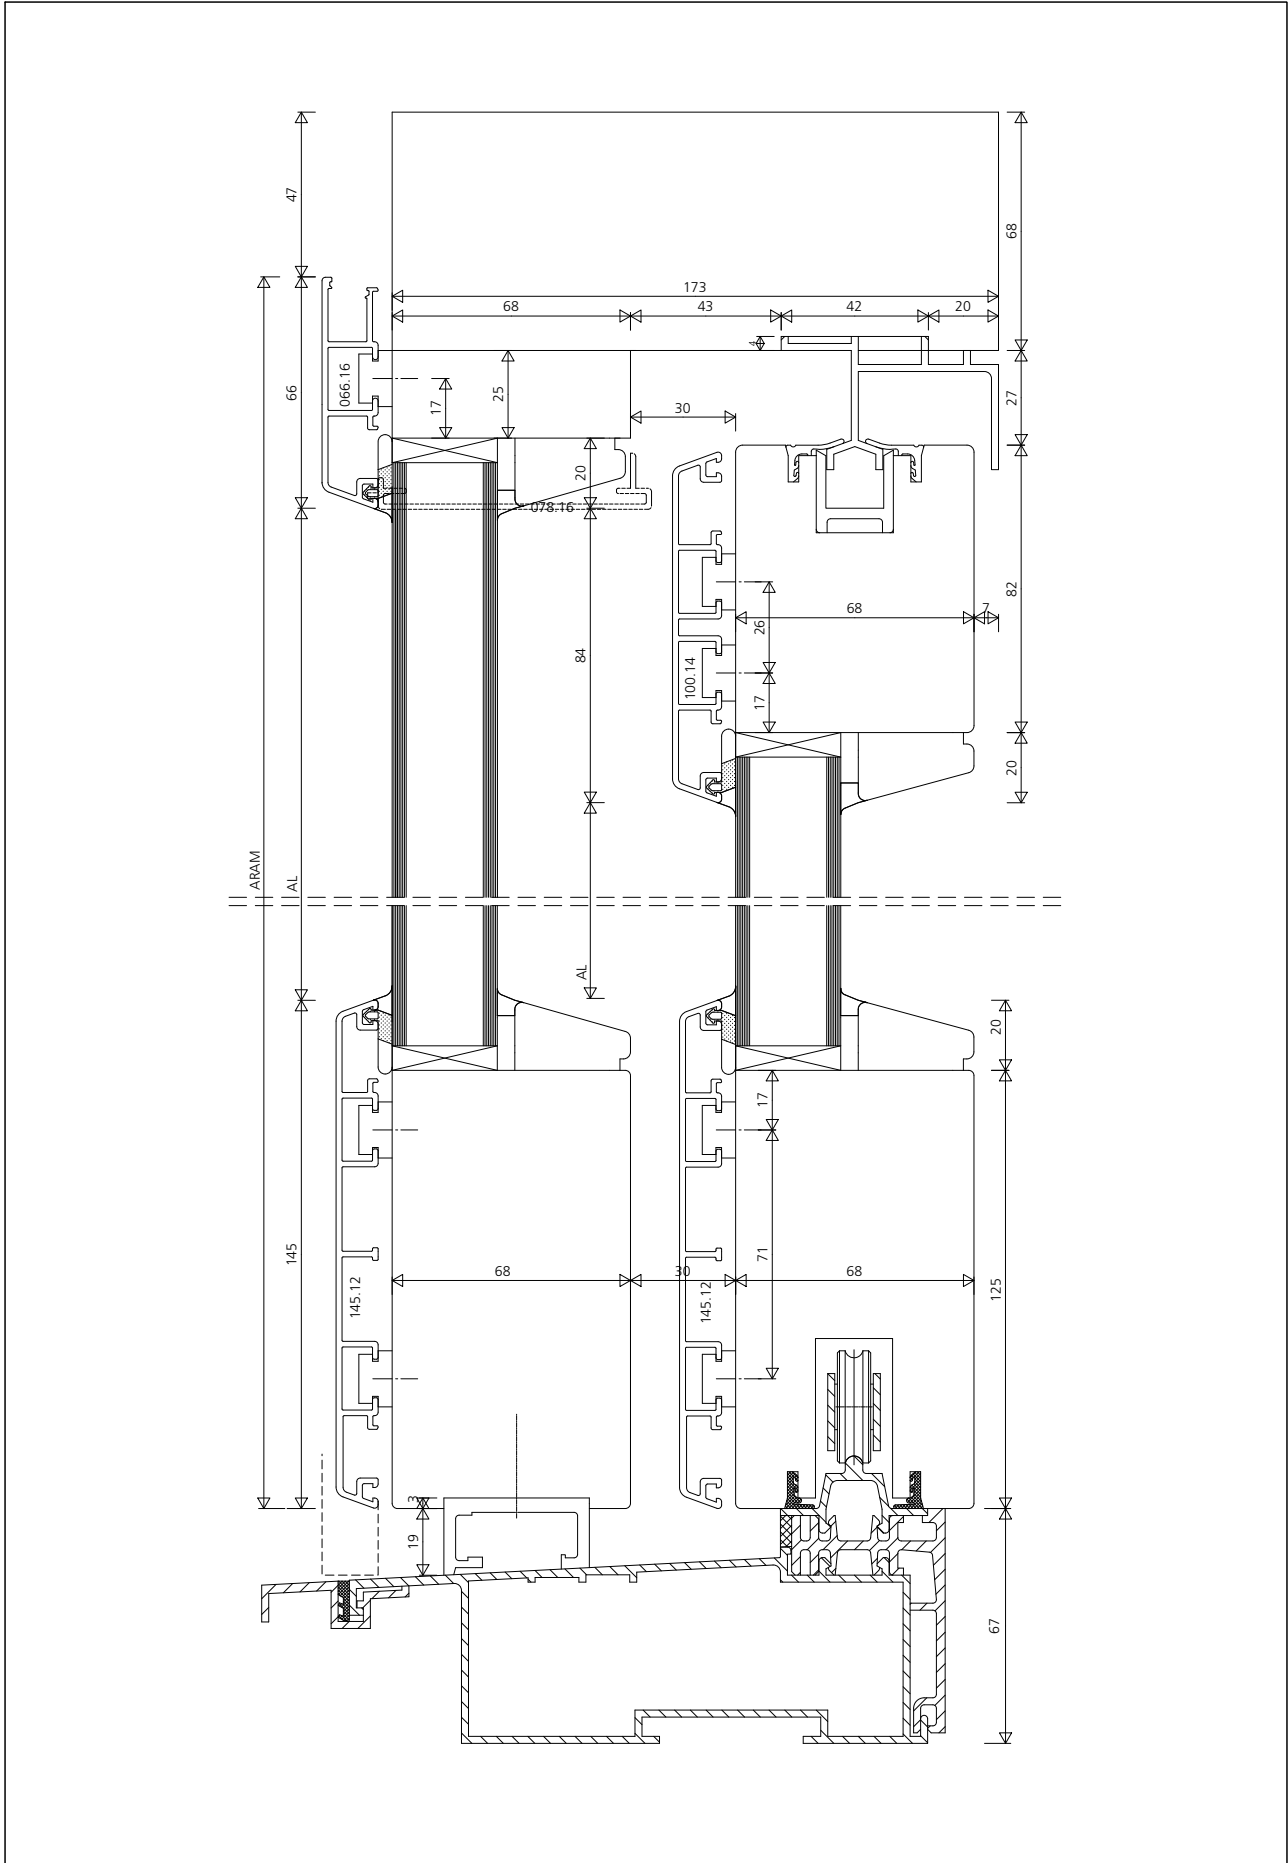

## 5 Schnitte - Hebeschiebetüren

- 5      **Legende – Profilübersicht**
  
- 12     **Legende – Typenübersicht**
  
- 22     **Preislisten**
  
- 35     **Schnitte – Fenster – Eurofalz : System Herma**
  
- 93     **Schnitte - Hebeschiebetüren**
  
- 110    **Schnitte – Eingangstüren**
  
- 119    **Schnitte – nach aussen aufgehende Türen**
  
- 123    **Schnitte - Fenster – Eurofalz : System 6025**

Pos. \_\_\_\_\_  
 \_\_\_\_\_ Stk.

Verkleidungsprofil  
 078.16 2 Stk. \_\_\_\_\_  
 078.16 1 Stk. \_\_\_\_\_

Dichtungshalteprofil  
 029.07 1 Stk. \_\_\_\_\_

Pos. \_\_\_\_\_  
 \_\_\_\_\_ Stk.

Verkleidungsprofil  
 078.16 2 Stk. \_\_\_\_\_  
 078.16 1 Stk. \_\_\_\_\_

Dichtungshalteprofil  
 029.07 1 Stk. \_\_\_\_\_

Pos. \_\_\_\_\_  
 \_\_\_\_\_ Stk.

Verkleidungsprofil  
 078.16 2 Stk. \_\_\_\_\_  
 078.16 1 Stk. \_\_\_\_\_

Dichtungshalteprofil  
 029.07 1 Stk. \_\_\_\_\_