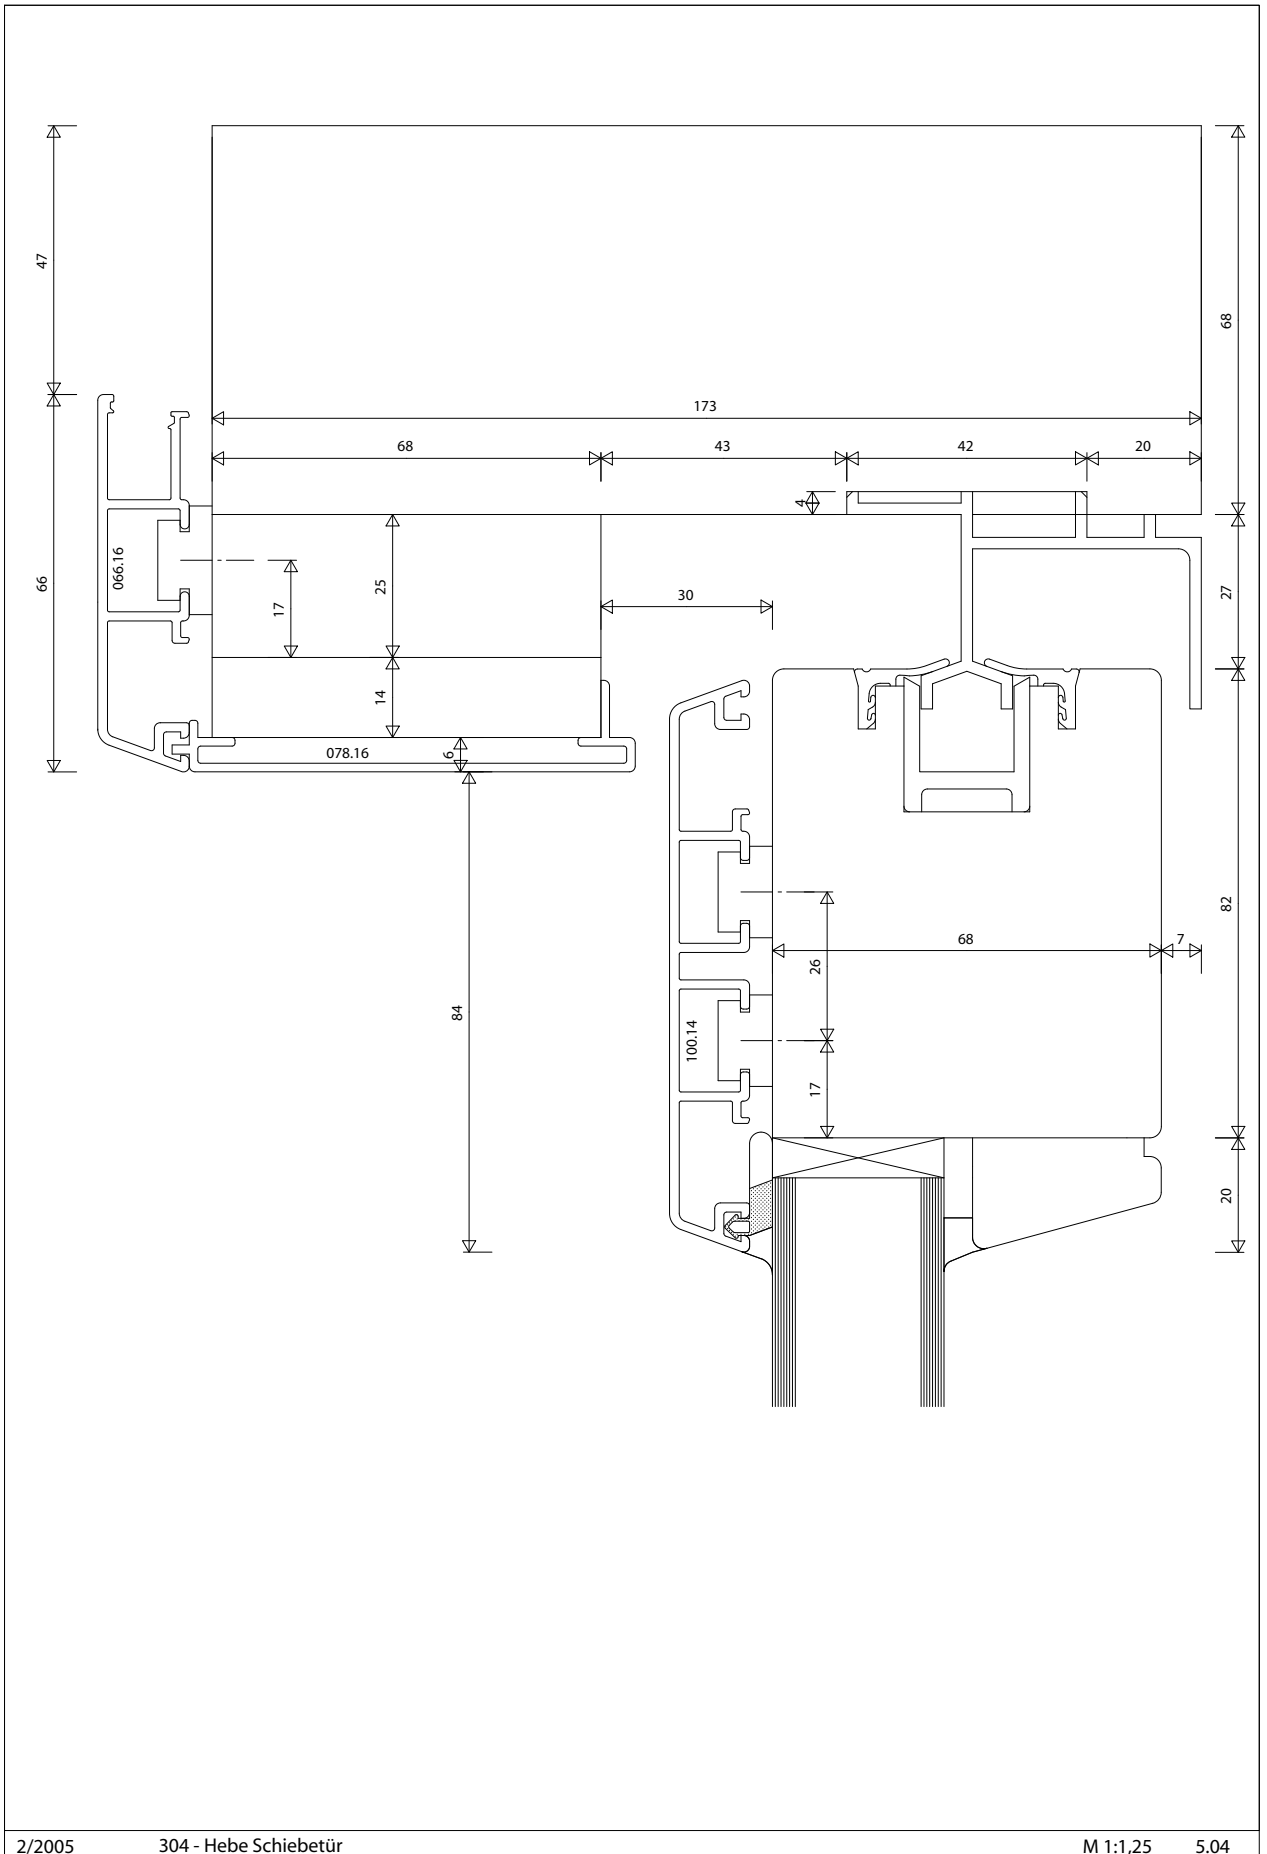

## 5 Schnitte - Hebeschiebetüren

- 5      **Legende – Profilübersicht**
  
- 12     **Legende – Typenübersicht**
  
- 22     **Preislisten**
  
- 35     **Schnitte – Fenster – Eurofalz : System Herma**
  
- 93     **Schnitte - Hebeschiebetüren**
  
- 110    **Schnitte – Eingangstüren**
  
- 119    **Schnitte – nach aussen aufgehende Türen**
  
- 123    **Schnitte - Fenster – Eurofalz : System 6025**

Pos. \_\_\_\_\_  
 \_\_\_\_\_ Stk.

Verkleidungsprofil  
 078.16 2 Stk. \_\_\_\_\_  
 078.16 1 Stk. \_\_\_\_\_

Dichtungshalteprofil  
 029.07 1 Stk. \_\_\_\_\_

Pos. \_\_\_\_\_  
 \_\_\_\_\_ Stk.

Verkleidungsprofil  
 078.16 2 Stk. \_\_\_\_\_  
 078.16 1 Stk. \_\_\_\_\_

Dichtungshalteprofil  
 029.07 1 Stk. \_\_\_\_\_

Pos. \_\_\_\_\_  
 \_\_\_\_\_ Stk.

Verkleidungsprofil  
 078.16 2 Stk. \_\_\_\_\_  
 078.16 1 Stk. \_\_\_\_\_

Dichtungshalteprofil  
 029.07 1 Stk. \_\_\_\_\_