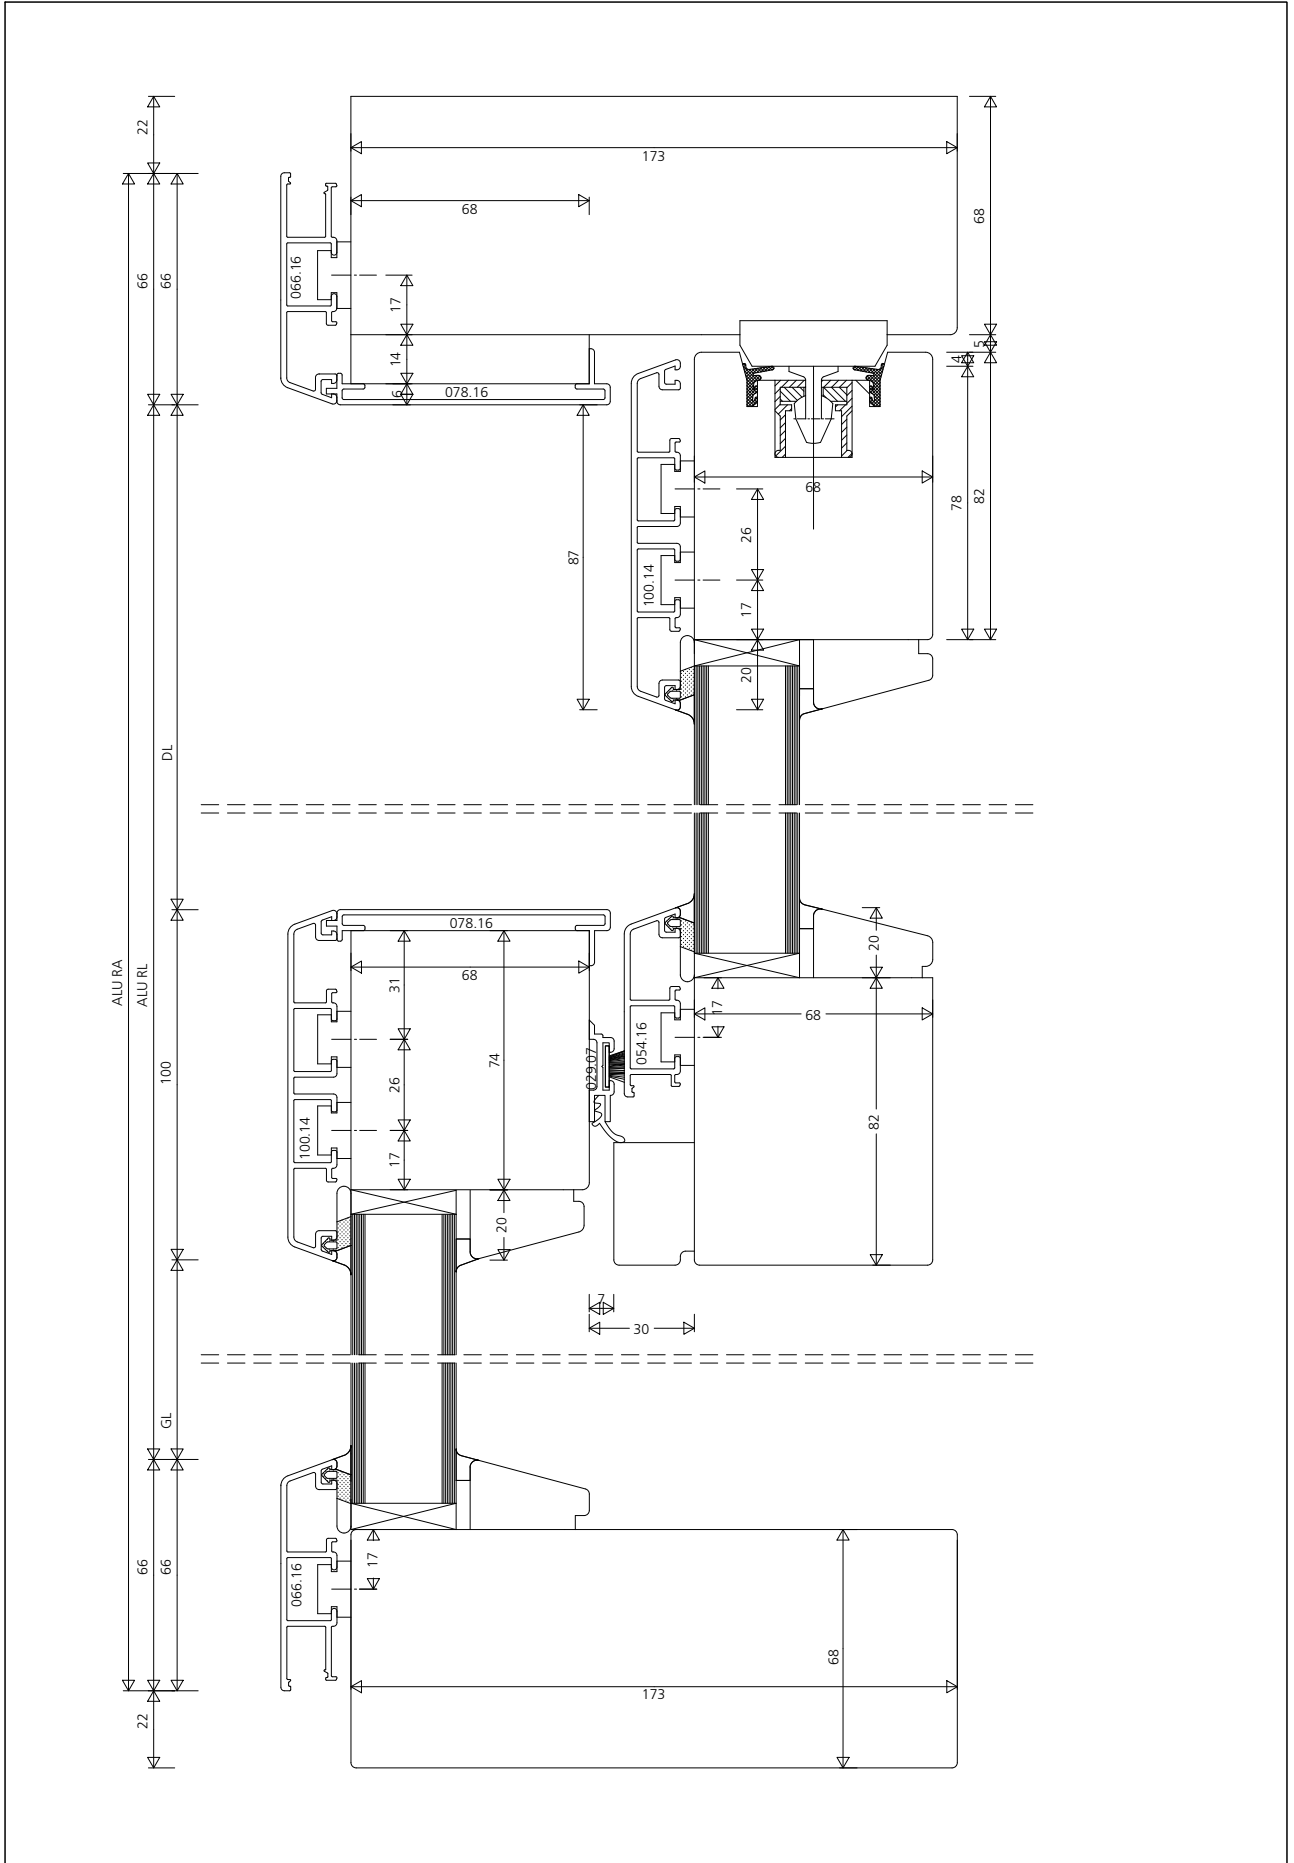

## 5 Schnitte - Hebeschiebetüren

- 5      **Legende – Profilübersicht**
  
- 12     **Legende – Typenübersicht**
  
- 22     **Preislisten**
  
- 35     **Schnitte – Fenster – Eurofalz : System Herma**
  
- 93     **Schnitte - Hebeschiebetüren**
  
- 110    **Schnitte – Eingangstüren**
  
- 119    **Schnitte – nach aussen aufgehende Türen**
  
- 123    **Schnitte - Fenster – Eurofalz : System 6025**

Pos. \_\_\_\_\_  
 \_\_\_\_\_ Stk.

Verkleidungsprofil  
 078.16 2 Stk. \_\_\_\_\_  
 078.16 1 Stk. \_\_\_\_\_

Dichtungshalteprofil  
 029.07 1 Stk. \_\_\_\_\_

Pos. \_\_\_\_\_  
 \_\_\_\_\_ Stk.

Verkleidungsprofil  
 078.16 2 Stk. \_\_\_\_\_  
 078.16 1 Stk. \_\_\_\_\_

Dichtungshalteprofil  
 029.07 1 Stk. \_\_\_\_\_

Pos. \_\_\_\_\_  
 \_\_\_\_\_ Stk.

Verkleidungsprofil  
 078.16 2 Stk. \_\_\_\_\_  
 078.16 1 Stk. \_\_\_\_\_

Dichtungshalteprofil  
 029.07 1 Stk. \_\_\_\_\_