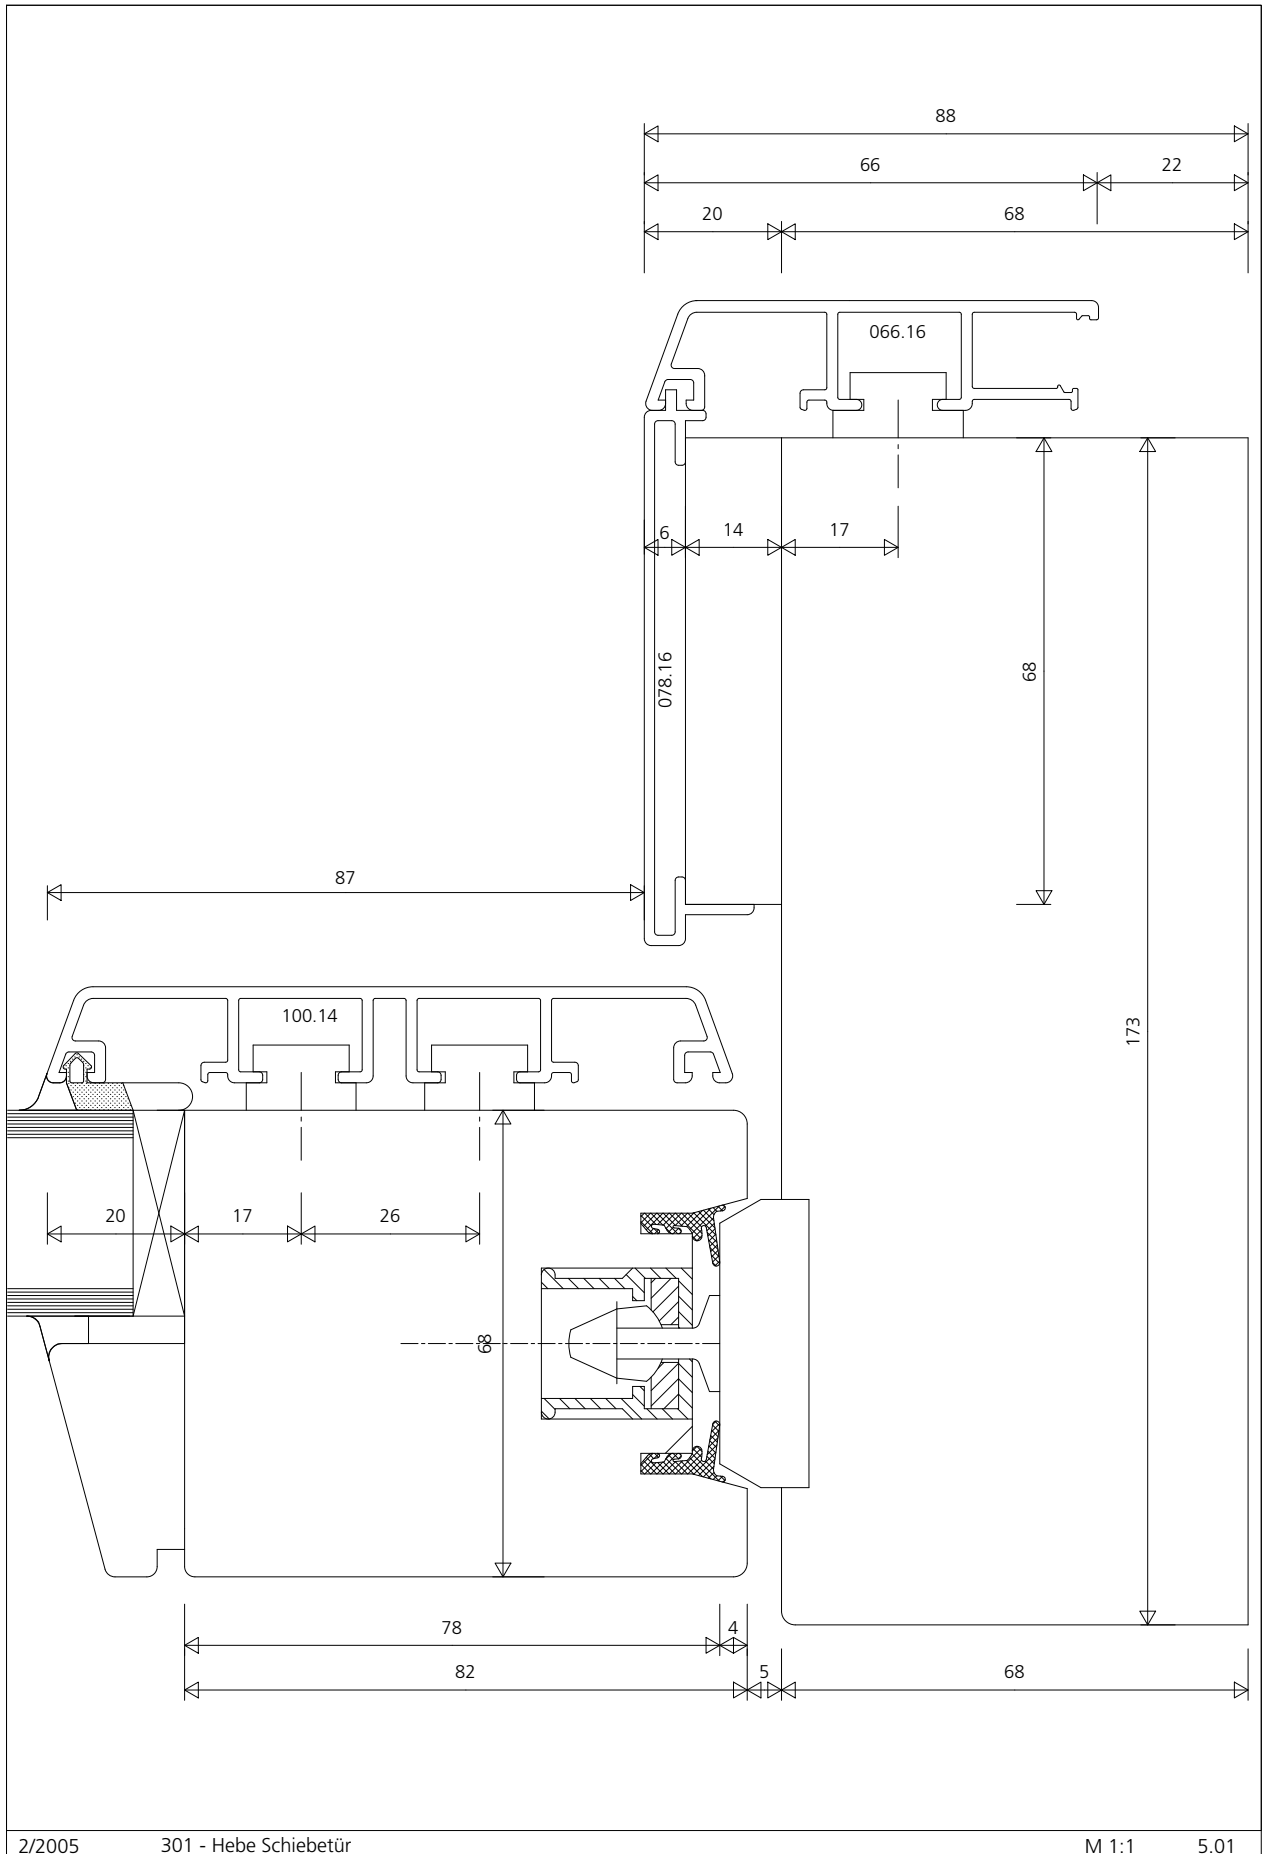

## 5 Schnitte - Hebeschiebetüren

- 5      **Legende – Profilübersicht**
  
- 12     **Legende – Typenübersicht**
  
- 22     **Preislisten**
  
- 35     **Schnitte – Fenster – Eurofalz : System Herma**
  
- 93     **Schnitte - Hebeschiebetüren**
  
- 110    **Schnitte – Eingangstüren**
  
- 119    **Schnitte – nach aussen aufgehende Türen**
  
- 123    **Schnitte - Fenster – Eurofalz : System 6025**

Pos. \_\_\_\_\_  
 \_\_\_\_\_ Stk.

Verkleidungsprofil  
 078.16 2 Stk. \_\_\_\_\_  
 078.16 1 Stk. \_\_\_\_\_

Dichtungshalteprofil  
 029.07 1 Stk. \_\_\_\_\_

Pos. \_\_\_\_\_  
 \_\_\_\_\_ Stk.

Verkleidungsprofil  
 078.16 2 Stk. \_\_\_\_\_  
 078.16 1 Stk. \_\_\_\_\_

Dichtungshalteprofil  
 029.07 1 Stk. \_\_\_\_\_

Pos. \_\_\_\_\_  
 \_\_\_\_\_ Stk.

Verkleidungsprofil  
 078.16 2 Stk. \_\_\_\_\_  
 078.16 1 Stk. \_\_\_\_\_

Dichtungshalteprofil  
 029.07 1 Stk. \_\_\_\_\_