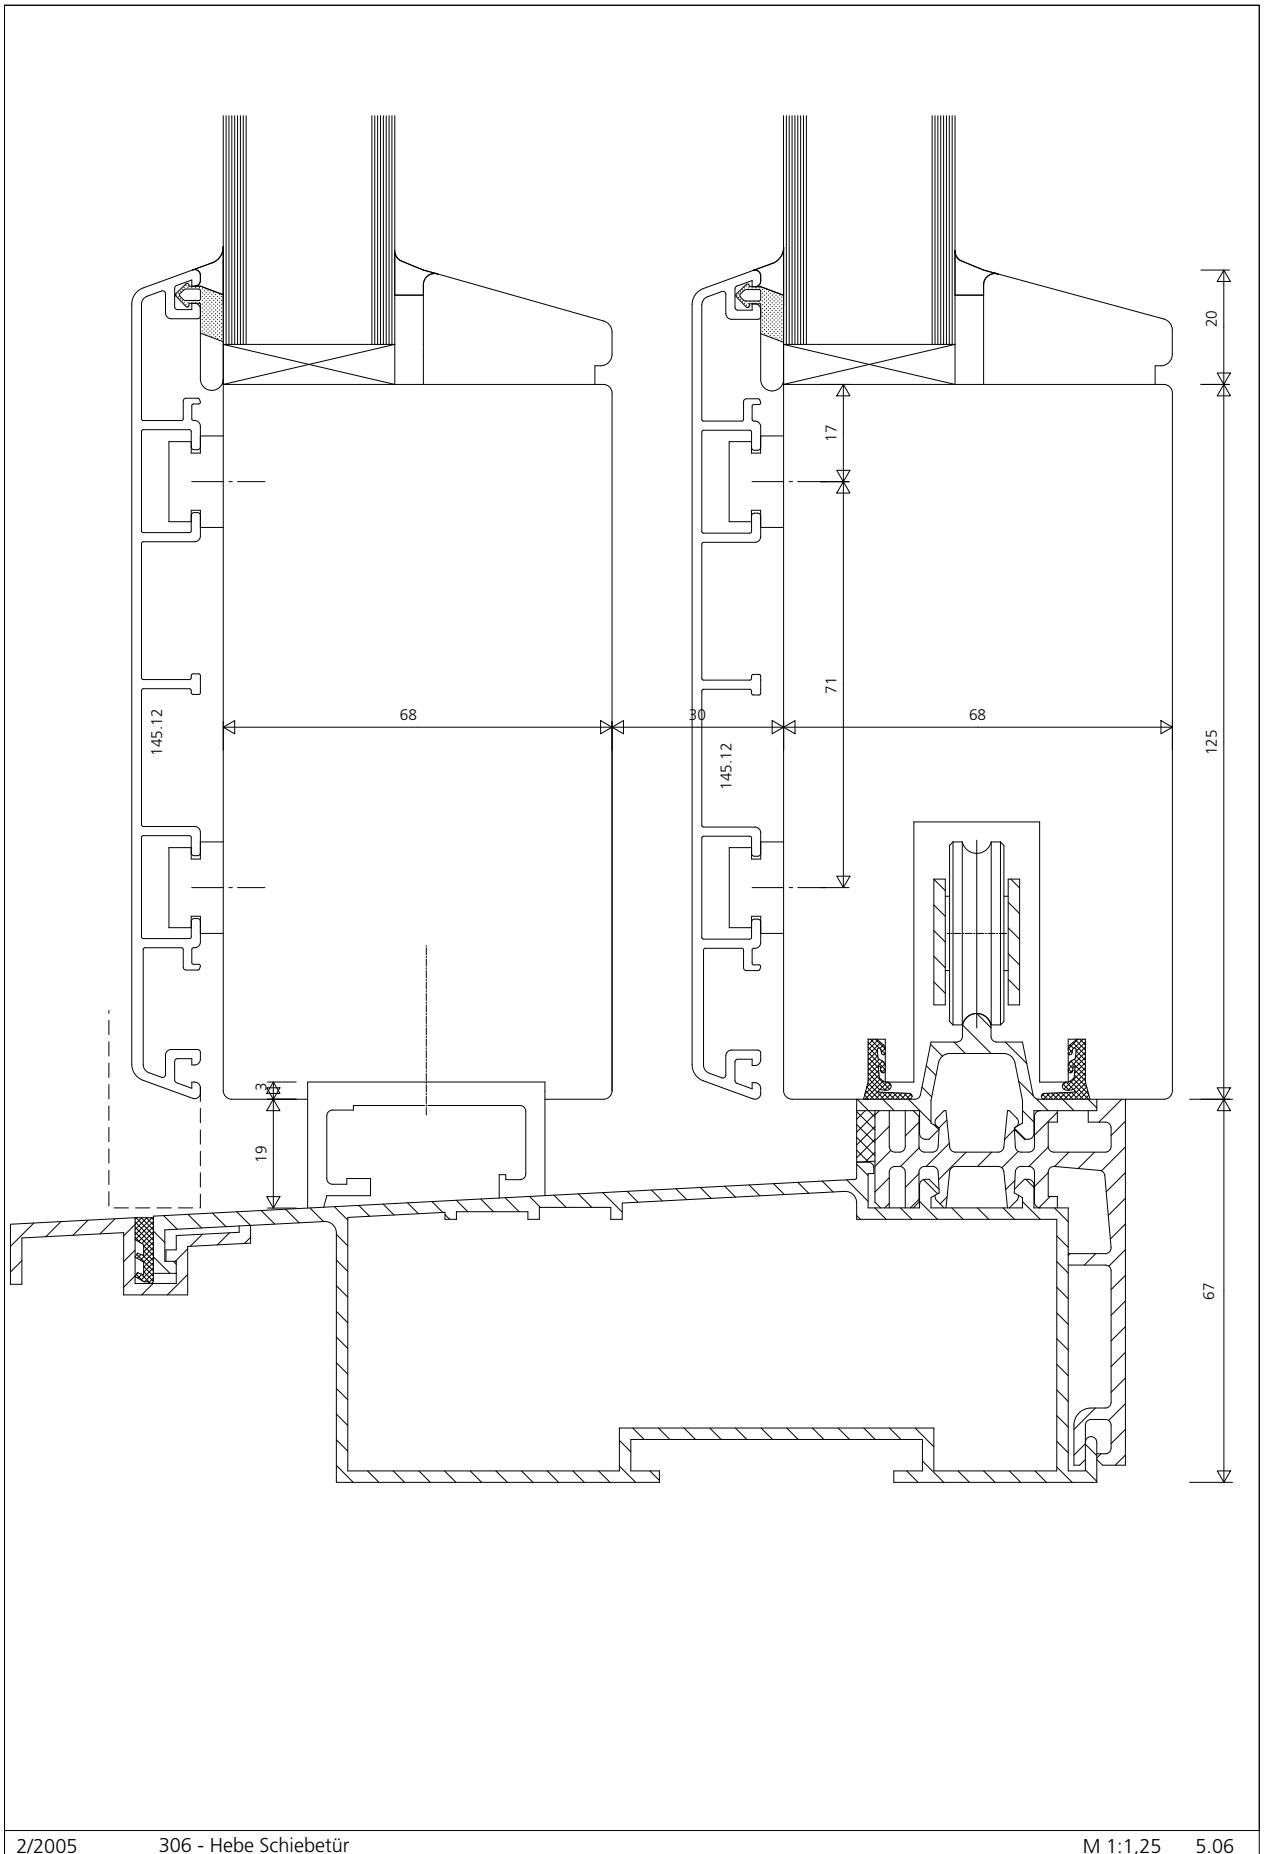

## 5 Schnitte - Hebeschiebetüren

- 5      **Legende – Profilübersicht**
  
- 12     **Legende – Typenübersicht**
  
- 22     **Preislisten**
  
- 35     **Schnitte – Fenster – Eurofalz : System Herma**
  
- 93     **Schnitte - Hebeschiebetüren**
  
- 110    **Schnitte – Eingangstüren**
  
- 119    **Schnitte – nach aussen aufgehende Türen**
  
- 123    **Schnitte - Fenster – Eurofalz : System 6025**

Pos. \_\_\_\_\_  
 \_\_\_\_\_ Stk.

Verkleidungsprofil  
 078.16 2 Stk. \_\_\_\_\_  
 078.16 1 Stk. \_\_\_\_\_

Dichtungshalteprofil  
 029.07 1 Stk. \_\_\_\_\_

Pos. \_\_\_\_\_  
 \_\_\_\_\_ Stk.

Verkleidungsprofil  
 078.16 2 Stk. \_\_\_\_\_  
 078.16 1 Stk. \_\_\_\_\_

Dichtungshalteprofil  
 029.07 1 Stk. \_\_\_\_\_

Pos. \_\_\_\_\_  
 \_\_\_\_\_ Stk.

Verkleidungsprofil  
 078.16 2 Stk. \_\_\_\_\_  
 078.16 1 Stk. \_\_\_\_\_

Dichtungshalteprofil  
 029.07 1 Stk. \_\_\_\_\_