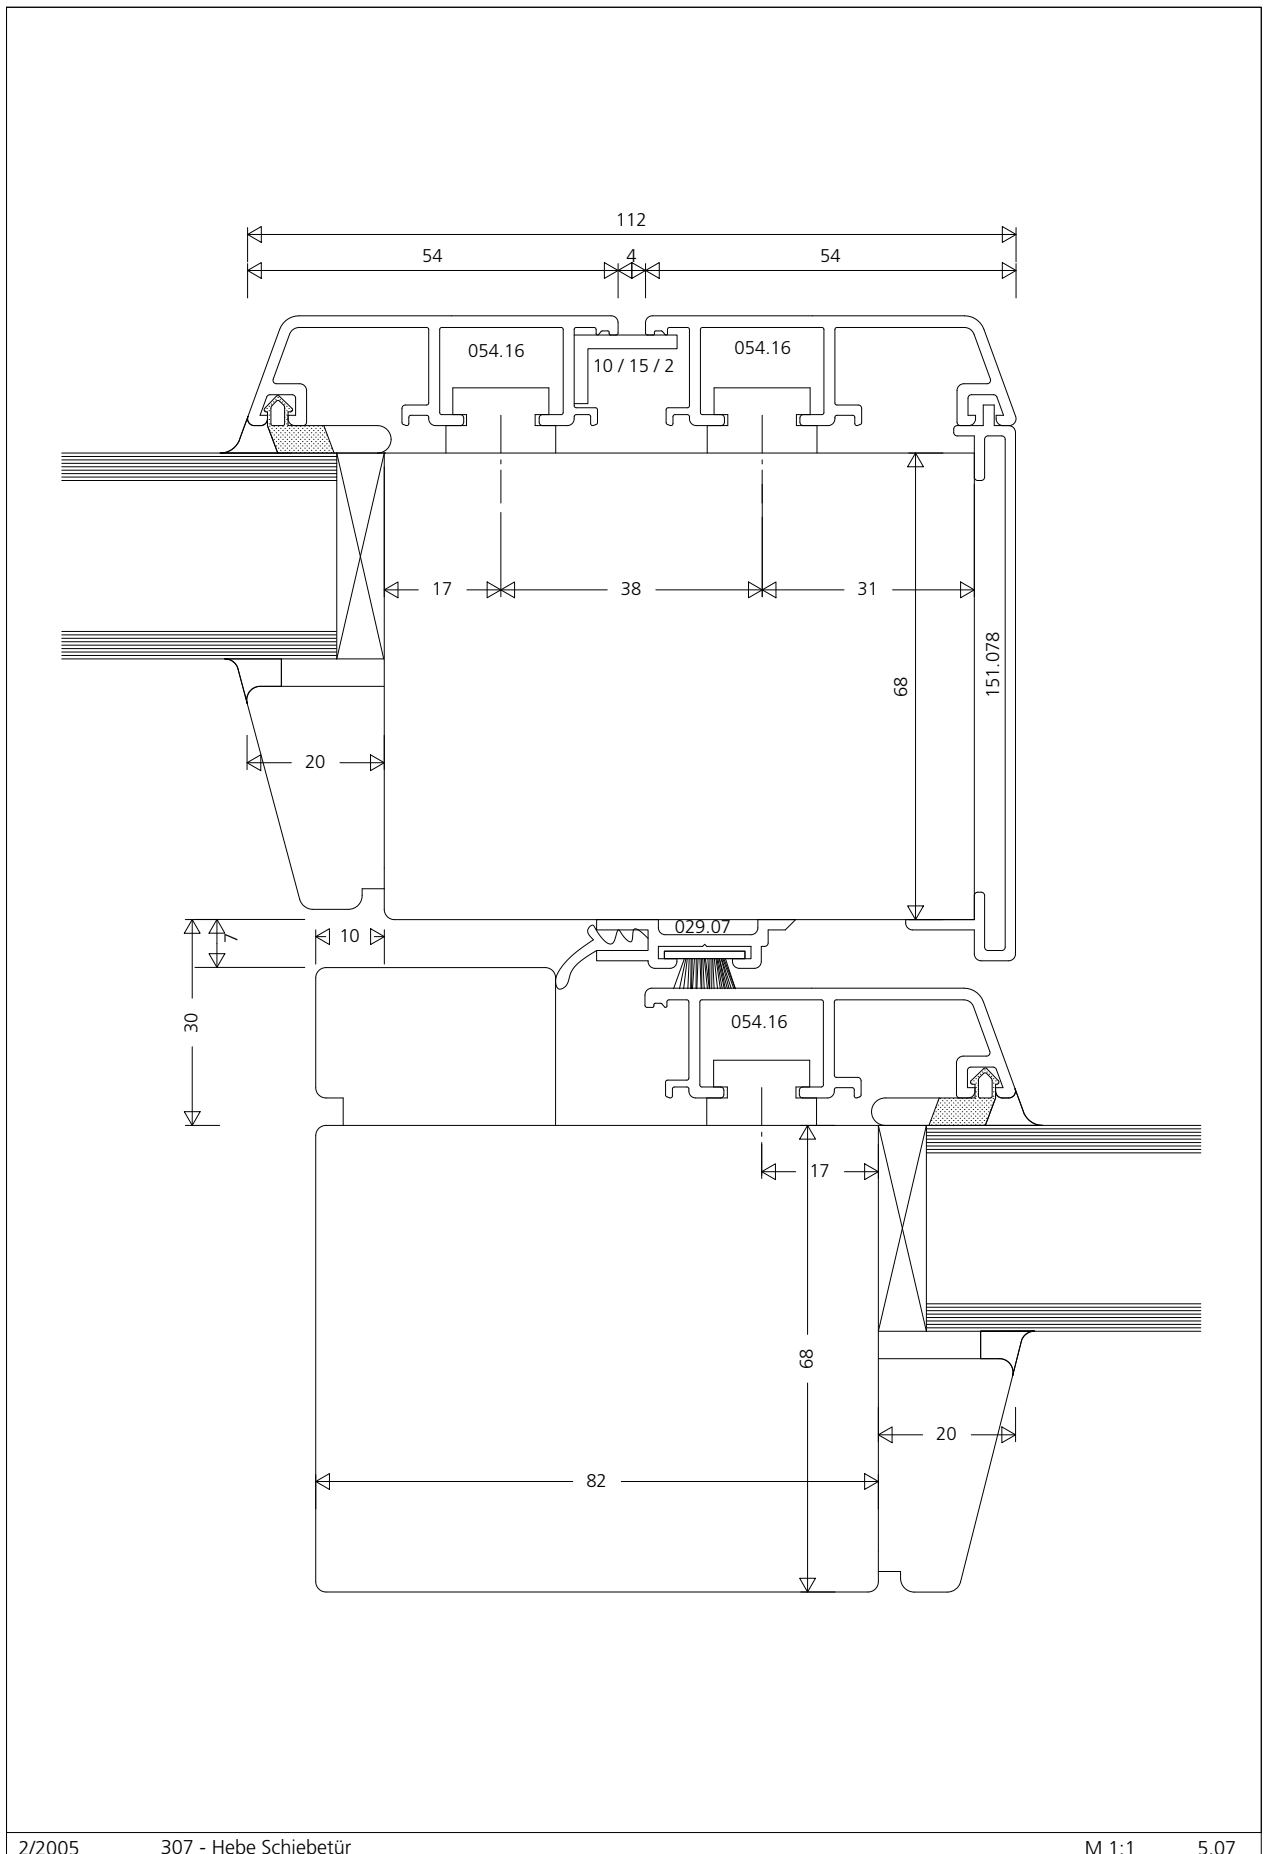

## 5 Schnitte - Hebeschiebetüren

- 5      **Legende – Profilübersicht**
  
- 12     **Legende – Typenübersicht**
  
- 22     **Preislisten**
  
- 35     **Schnitte – Fenster – Eurofalz : System Herma**
  
- 93     **Schnitte - Hebeschiebetüren**
  
- 110    **Schnitte – Eingangstüren**
  
- 119    **Schnitte – nach aussen aufgehende Türen**
  
- 123    **Schnitte - Fenster – Eurofalz : System 6025**

Pos. \_\_\_\_\_  
 \_\_\_\_\_ Stk.

Verkleidungsprofil  
 078.16 2 Stk. \_\_\_\_\_  
 078.16 1 Stk. \_\_\_\_\_

Dichtungshalteprofil  
 029.07 1 Stk. \_\_\_\_\_

Pos. \_\_\_\_\_  
 \_\_\_\_\_ Stk.

Verkleidungsprofil  
 078.16 2 Stk. \_\_\_\_\_  
 078.16 1 Stk. \_\_\_\_\_