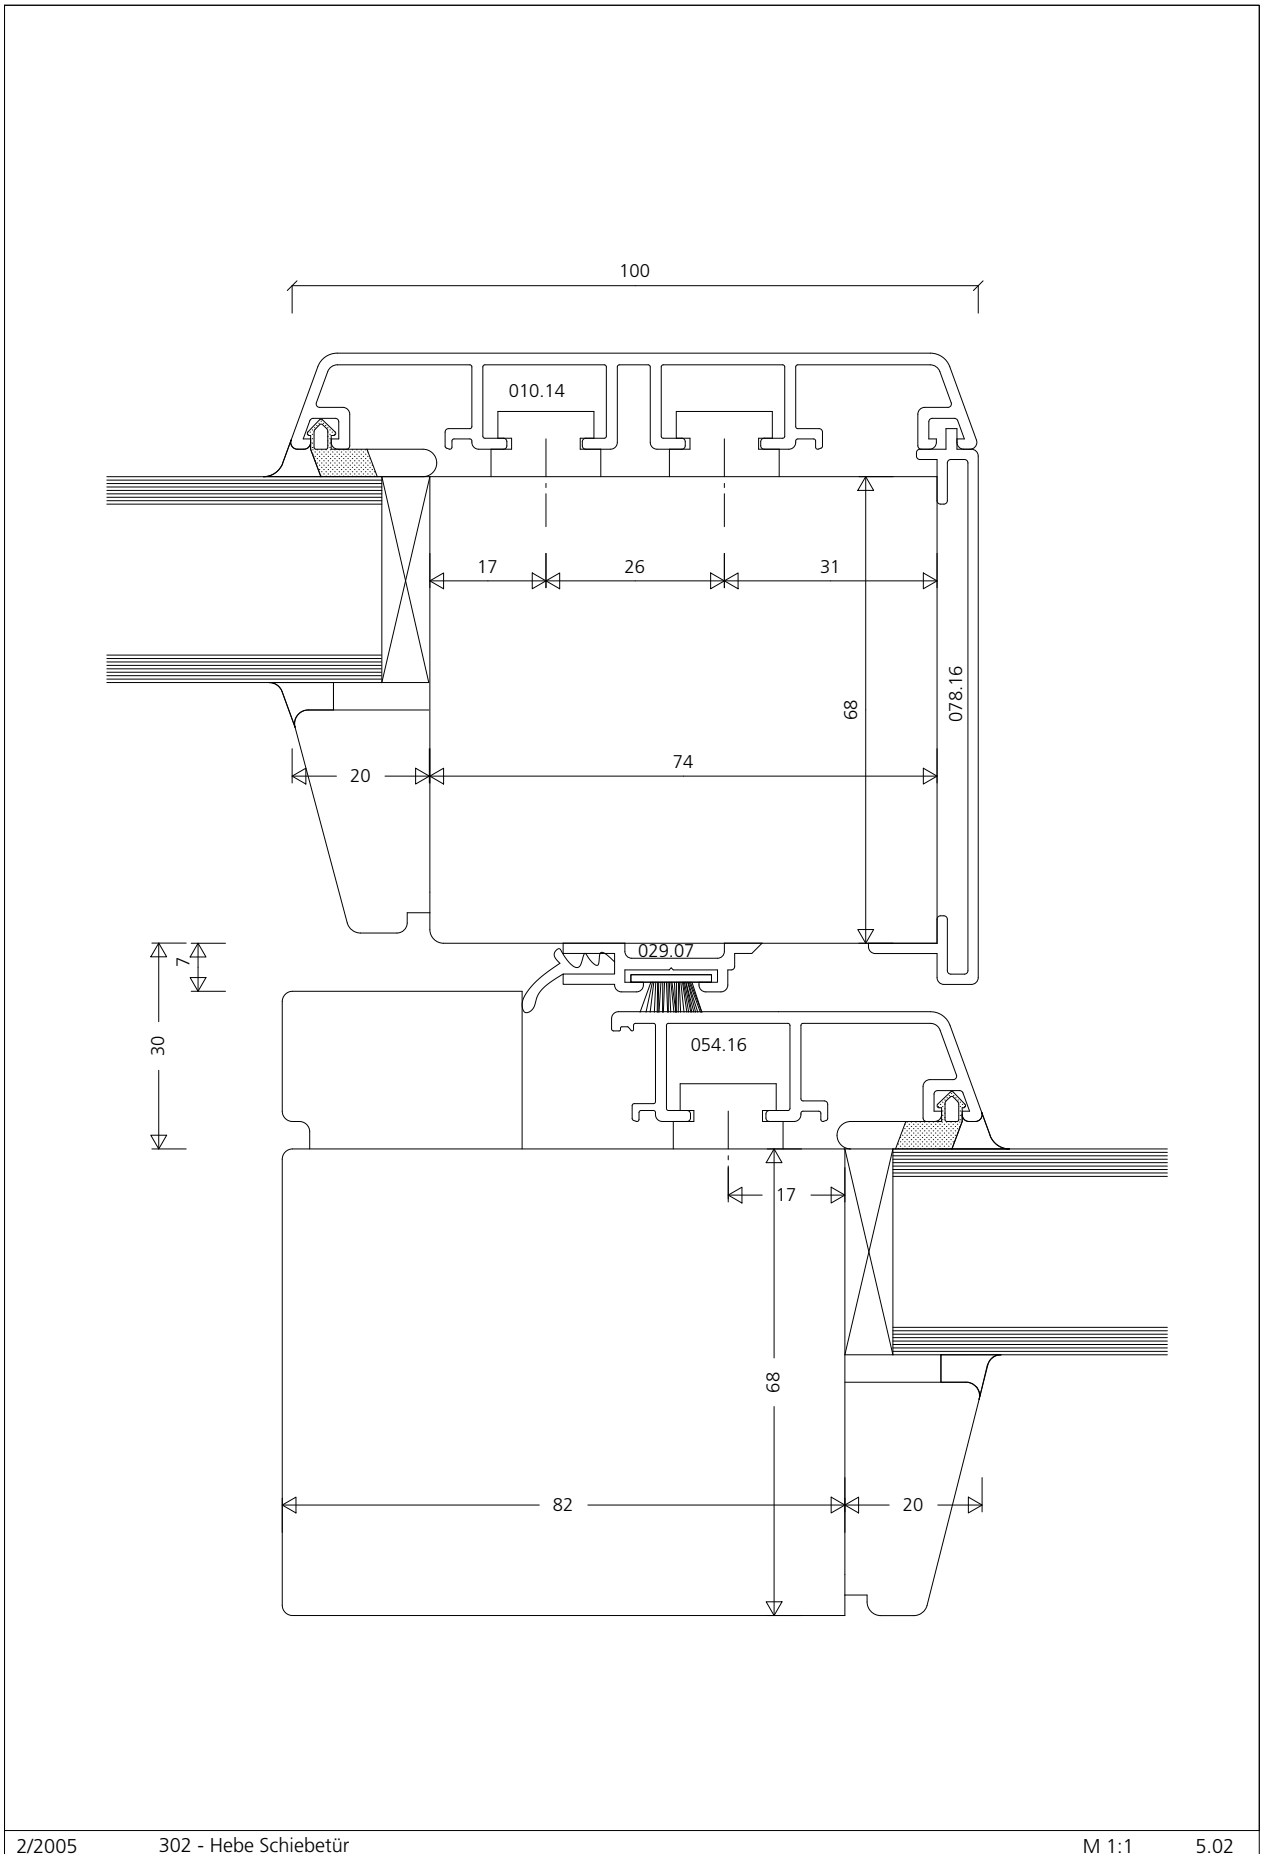

## 5 Schnitte - Hebeschiebetüren

- 5      **Legende – Profilübersicht**
  
- 12     **Legende – Typenübersicht**
  
- 22     **Preislisten**
  
- 35     **Schnitte – Fenster – Eurofalz : System Herma**
  
- 93     **Schnitte - Hebeschiebetüren**
  
- 110    **Schnitte – Eingangstüren**
  
- 119    **Schnitte – nach aussen aufgehende Türen**
  
- 123    **Schnitte - Fenster – Eurofalz : System 6025**

Pos. \_\_\_\_\_  
 \_\_\_\_\_ Stk.

Verkleidungsprofil  
 078.16 2 Stk. \_\_\_\_\_  
 078.16 1 Stk. \_\_\_\_\_

Dichtungshalteprofil  
 029.07 1 Stk. \_\_\_\_\_

Pos. \_\_\_\_\_  
 \_\_\_\_\_ Stk.

Verkleidungsprofil  
 078.16 2 Stk. \_\_\_\_\_  
 078.16 1 Stk. \_\_\_\_\_

Dichtungshalteprofil  
 029.07 1 Stk. \_\_\_\_\_

Pos. \_\_\_\_\_  
 \_\_\_\_\_ Stk.

Verkleidungsprofil  
 078.16 2 Stk. \_\_\_\_\_  
 078.16 1 Stk. \_\_\_\_\_

Dichtungshalteprofil  
 029.07 1 Stk. \_\_\_\_\_