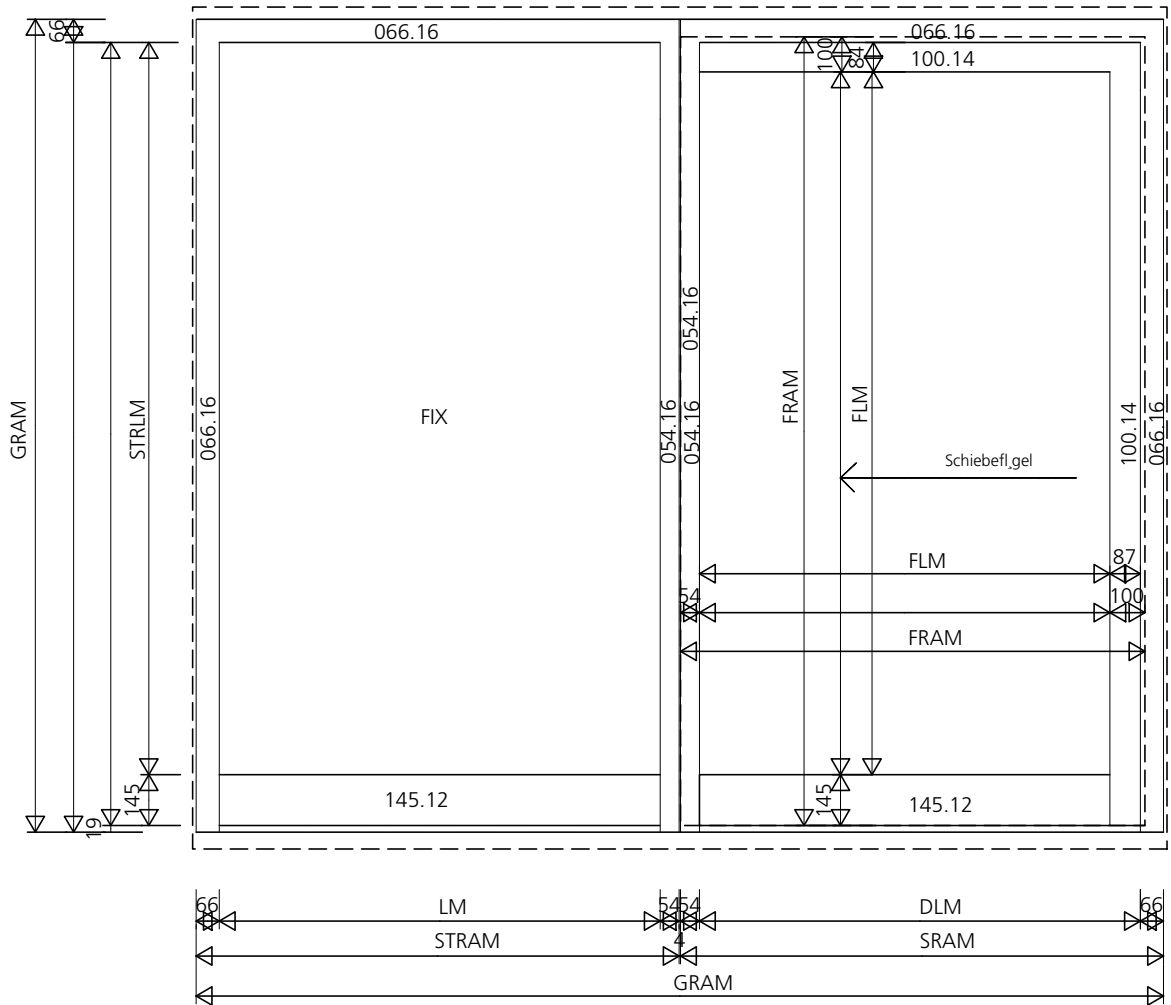

## 5 Schnitte - Hebeschiebetüren

- 5      **Legende – Profilübersicht**
  
- 12     **Legende – Typenübersicht**
  
- 22     **Preislisten**
  
- 35     **Schnitte – Fenster – Eurofalz : System Herma**
  
- 93     **Schnitte - Hebeschiebetüren**
  
- 110    **Schnitte – Eingangstüren**
  
- 119    **Schnitte – nach aussen aufgehende Türen**
  
- 123    **Schnitte - Fenster – Eurofalz : System 6025**

Pos. \_\_\_\_\_  
 \_\_\_\_\_ Stk.

Verkleidungsprofil  
 078.16 2 Stk. \_\_\_\_\_  
 078.16 1 Stk. \_\_\_\_\_

Dichtungshalteprofil  
 029.07 1 Stk. \_\_\_\_\_

Pos. \_\_\_\_\_  
 \_\_\_\_\_ Stk.

Verkleidungsprofil  
 078.16 2 Stk. \_\_\_\_\_  
 078.16 1 Stk. \_\_\_\_\_

Dichtungshalteprofil  
 029.07 1 Stk. \_\_\_\_\_

Pos. \_\_\_\_\_  
 \_\_\_\_\_ Stk.

Verkleidungsprofil  
 078.16 2 Stk. \_\_\_\_\_  
 078.16 1 Stk. \_\_\_\_\_

Dichtungshalteprofil  
 029.07 1 Stk. \_\_\_\_\_