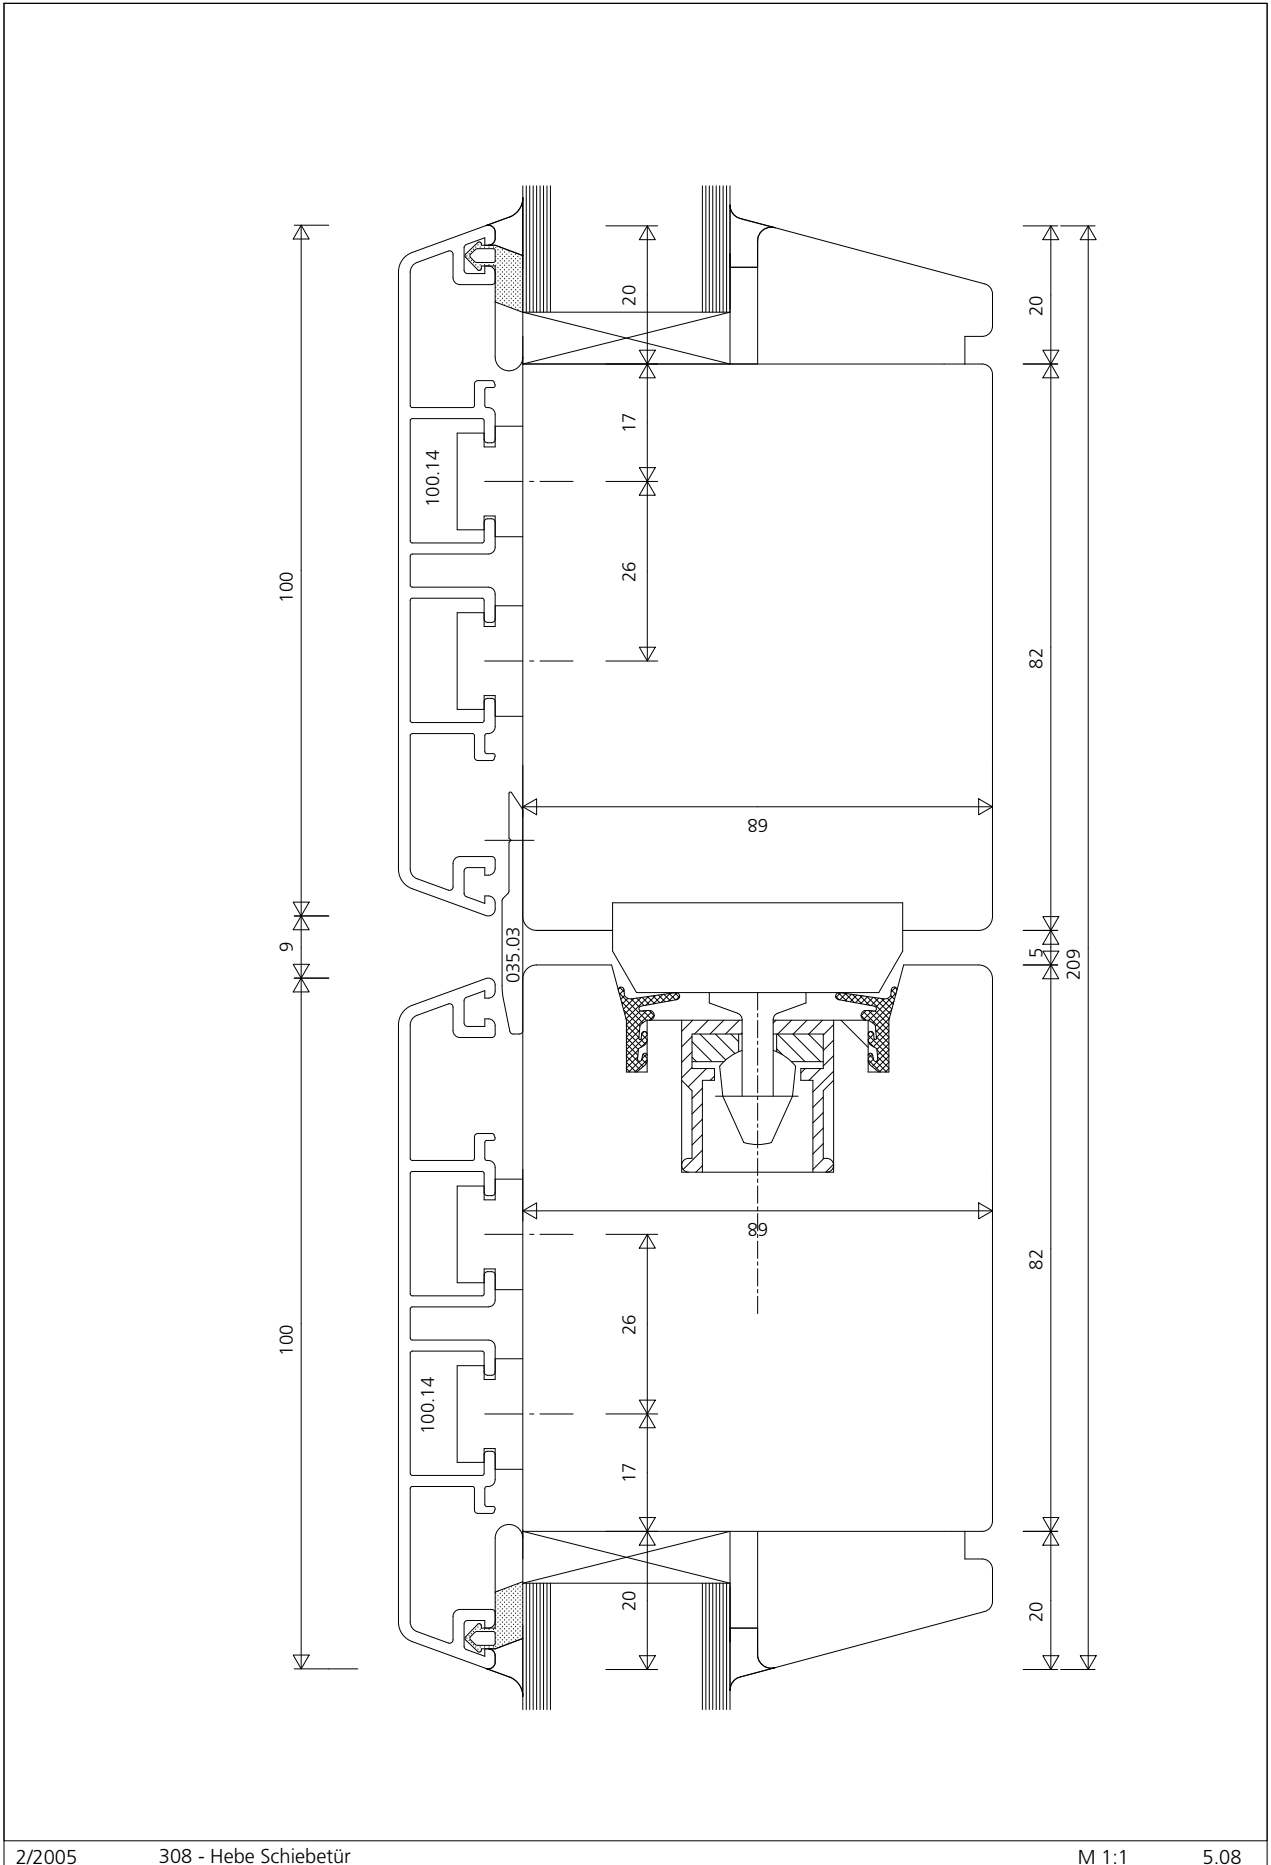

## 5 Schnitte - Hebeschiebetüren

- 5      **Legende – Profilübersicht**
  
- 12     **Legende – Typenübersicht**
  
- 22     **Preislisten**
  
- 35     **Schnitte – Fenster – Eurofalz : System Herma**
  
- 93     **Schnitte - Hebeschiebetüren**
  
- 110    **Schnitte – Eingangstüren**
  
- 119    **Schnitte – nach aussen aufgehende Türen**
  
- 123    **Schnitte - Fenster – Eurofalz : System 6025**

Pos. \_\_\_\_\_  
 \_\_\_\_\_ Stk.

Verkleidungsprofil  
 078.16 2 Stk. \_\_\_\_\_  
 078.16 1 Stk. \_\_\_\_\_

Dichtungshalteprofil  
 029.07 1 Stk. \_\_\_\_\_

Pos. \_\_\_\_\_  
 \_\_\_\_\_ Stk.

Verkleidungsprofil  
 078.16 2 Stk. \_\_\_\_\_  
 078.16 1 Stk. \_\_\_\_\_

Dichtungshalteprofil  
 029.07 1 Stk. \_\_\_\_\_

Pos. \_\_\_\_\_  
 \_\_\_\_\_ Stk.

Verkleidungsprofil  
 078.16 2 Stk. \_\_\_\_\_  
 078.16 1 Stk. \_\_\_\_\_

Dichtungshalteprofil  
 029.07 1 Stk. \_\_\_\_\_