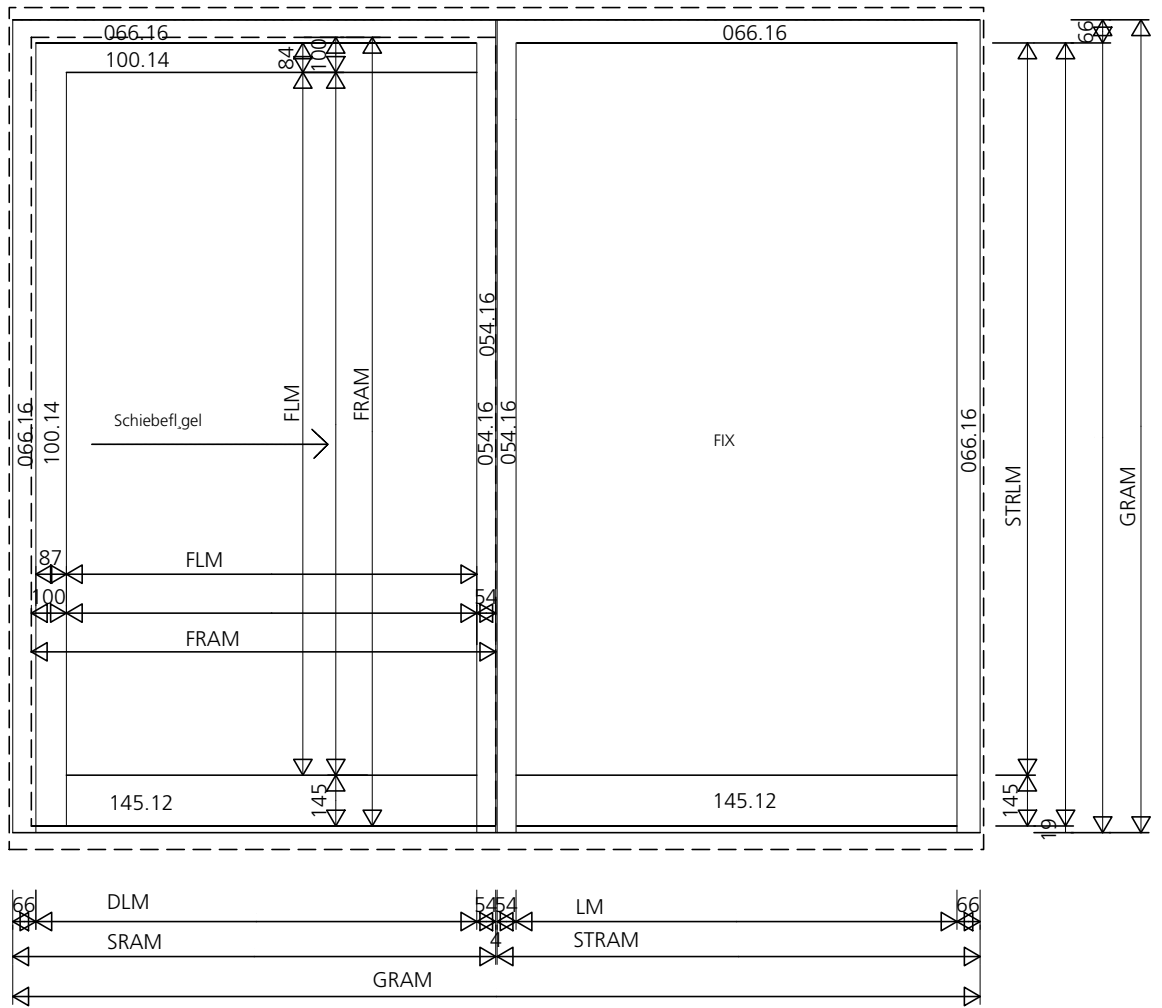

## 5 Schnitte - Hebeschiebetüren

- 5      **Legende – Profilübersicht**
  
- 12     **Legende – Typenübersicht**
  
- 22     **Preislisten**
  
- 35     **Schnitte – Fenster – Eurofalz : System Herma**
  
- 93     **Schnitte - Hebeschiebetüren**
  
- 110    **Schnitte – Eingangstüren**
  
- 119    **Schnitte – nach aussen aufgehende Türen**
  
- 123    **Schnitte - Fenster – Eurofalz : System 6025**

Pos. \_\_\_\_\_  
 \_\_\_\_\_ Stk.

Verkleidungsprofil  
 078.16 2 Stk. \_\_\_\_\_  
 078.16 1 Stk. \_\_\_\_\_

Dichtungshalteprofil  
 029.07 1 Stk. \_\_\_\_\_

Pos. \_\_\_\_\_  
 \_\_\_\_\_ Stk.

Verkleidungsprofil  
 078.16 2 Stk. \_\_\_\_\_  
 078.16 1 Stk. \_\_\_\_\_

Dichtungshalteprofil  
 029.07 1 Stk. \_\_\_\_\_

Pos. \_\_\_\_\_  
 \_\_\_\_\_ Stk.

Verkleidungsprofil  
 078.16 2 Stk. \_\_\_\_\_  
 078.16 1 Stk. \_\_\_\_\_

Dichtungshalteprofil  
 029.07 1 Stk. \_\_\_\_\_